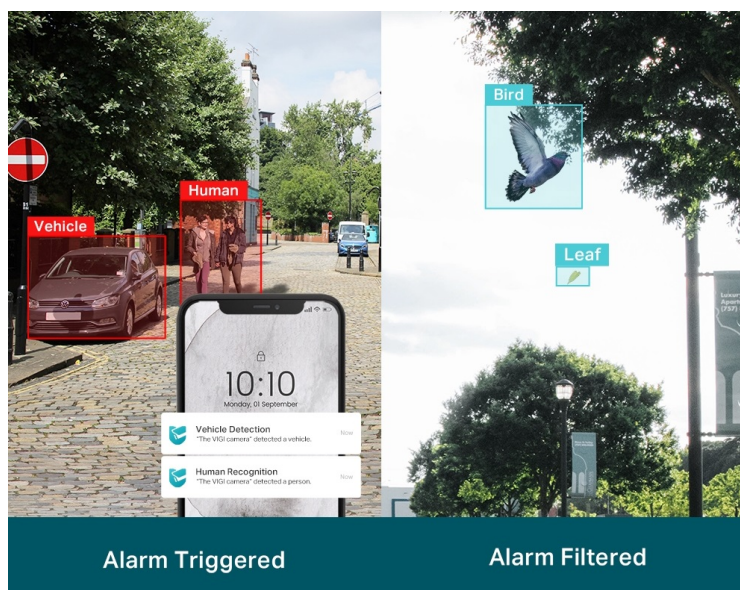

Venkovní IP kamera TP-Link VIGI C320I typu bullet, která nabízí vysoké **rozišení 2 Mpx**. Díky tomu zachytí ostrý obraz s některými jemnějšími detaily. Vzhledem k **odolné konstrukci s certifikací IP67** je vhodná pro dohled nad venkovními prostory rodinných domů, okolí firem, staveb apod. Uplatní se nejenom při **rozpoznávání osob, ale také vozidel**.

Integrované čipy využívají **algoritmy umělé inteligence** a efektivně tak rozliší lidské postavy nebo auta od jiných objektů. **Pokročilé detekce** pak umožní rozpoznat například narušení oblasti, odstranění předmětu, překročení hranice nebo třeba neoprávněnou manipulaci s kamerou. Samozřejmostí je také **podpora mobilní aplikace TP-Link VIGI**, abyste dění mohli sledovat kdykoli a kdekoli skrze displej smartphonu.

- **Rozlišení 2 Mpx:** Více než dost pixelů pro zachycení některých diskrétnějších detailů.
- **Rozlišení osob a vozidel:** Rozlišuje lidi a vozidla od ostatních objektů, takže dostáváte přesnější oznámení o událostech.
- **Inteligentní detekce:** Přijímejte oznámení a kontrolujte kanály, když někdo překročí hranici, vstoupí do nastavené oblasti, překáží kameře nebo odstraní/opustí objekty.
- **Chytré vylepšení videa:** Profesionální technologie VIGI zpracovávají videa a výrazně zlepšují jejich kvalitu, která je pro vaše sledování zásadní, včetně Smart IR, WDR, 3D DNR a nočního vidění.
- **H.265+:** Kamera přenáší komprimovaný křišťálově čistý obraz, aniž by využívala další šířku pásma, a šetří tak místo na disku, snižuje zatížení sítě a náklady na monitorování - to vše bez snížení kvality obrazu.
- **Voděodolnost:** Spolehlivé krytí IP67 pro stabilní venkovní provoz.
- **PoE:** Snadno připojte a napájejte kameru s PoE pomocí jednoho kabelu RJ-45, který přenáší data i napájení. Není