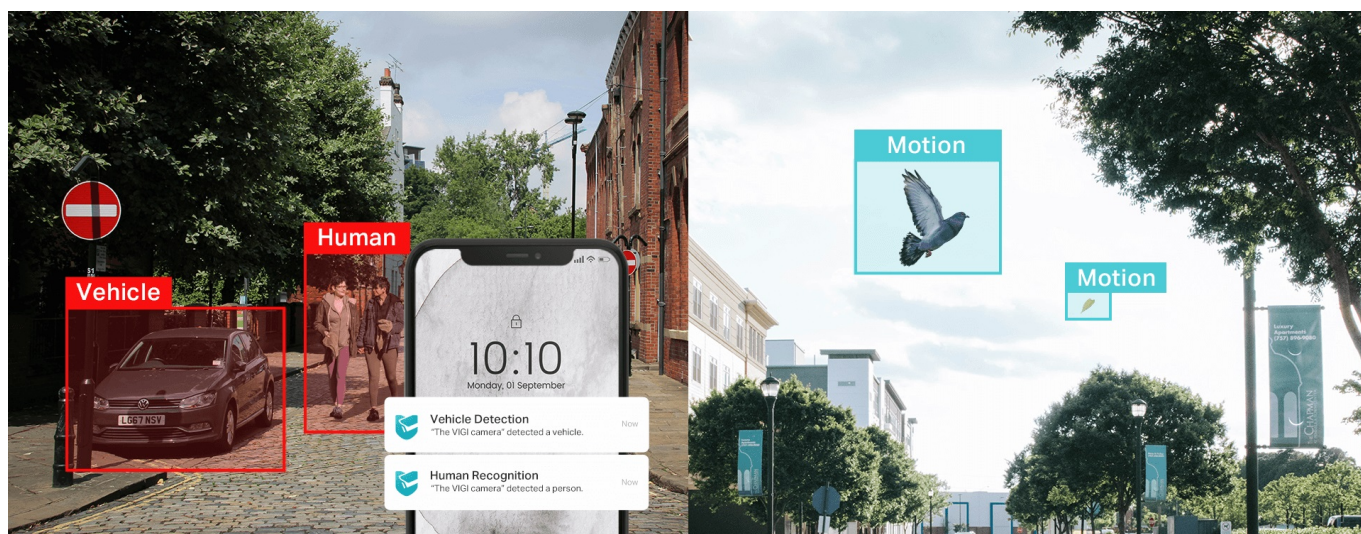

TP-Link VIGI C250 - bezpečnost v dome balení

Kompaktní IP kamera TP-Link VIGI C250 pro zabezpečení venkovního prostoru. Nabízí **vysoké rozlišení 5 Mpx**, díky čemuž zachytí ostrý obraz s potřebnými detaily. Uplatní se nejenom **při rozpoznávání osob, ale také vozidel**. Robustní konstrukce s pevným krytem splňuje **stupeň krytí IK10 a IP67**, čímž zajišťuje odolnost proti vandalismu i nepříznivým vnějším podmínkám.

Integrované čipy využívají **algoritmy umělé inteligence** a efektivně tak rozliší lidské postavy nebo auta od jiných objektů.

Pokročilé detekce pak umožní rozpoznat například narušení oblasti, odstranění předmětu, překročení hranice nebo třeba neoprávněnou manipulaci s kamerou. Samozřejmostí je také podpora **mobilní aplikace TP-Link VIGI**, abyste dění mohli sledovat kdykoli a kdekoli skrze displej smartphonu.

TP-Link VIGI C250 4 mm

5megapixelová IP kamera typu **domo** nabízí snímač **1/2.7" CMOS** s rozlišením **2880 x 1620** obrazových bodů, **citlivost 0,005 lux** a podporu **WDR (120 dB)**. Připojení lze jednoduše realizovat pomocí **RJ-45 portu**. Díky **aplikaci TP-Link VIGI** lze sledovat dění **24 hodin denně, 7 dní v týdnu** odkudkoli skrze váš smartphone. Spolehlivý systém nočního vidění zajišťuje, že kamera funguje dobře i za špatných světelných podmínek a zaznamenává dění pro budoucí kontrolu. Dva způsoby napájení vám poskytnou nejen větší pohodlí, ale také mimořádně usnadní zapojení.

Maximální rozlišení: 2880 × 1620 px

Snímková rychlost: 25/30 fps

IR přísvit: ano, do 30 m

LED přísvit: ano, do 30 m

Úhel záběru: 4 mm: horizontálně 90°, vertikálně 48°, diagonálně 107°

Rozhraní a protokoly: