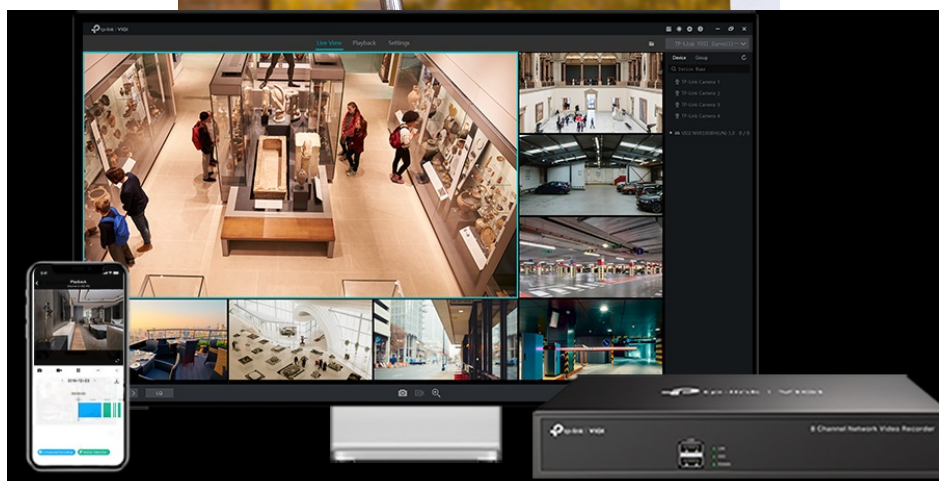

TP-Link VIGI C250 - bezpečnost v dome balení

Kompaktní IP kamera TP-Link VIGI C250 pro zabezpečení venkovního prostoru. Nabízí **vysoké rozlišení 5 Mpx**, díky čemuž zachytí ostrý obraz s potřebnými detaily. Uplatní se nejenom **při rozpoznávání osob, ale také vozidel**. Robustní konstrukce s pevným krytem splňuje **stupeň krytí IK10 a IP67**, čímž zajišťuje odolnost proti vandalismu i nepříznivým vnějším podmínkám.

Integrované čipy využívají **algoritmy umělé inteligence** a efektivně tak rozliší lidské postavy nebo auta od jiných objektů.

Pokročilé detekce pak umožní rozpoznat například narušení oblasti, odstranění předmětu, překročení hranice nebo třeba neoprávněnou manipulaci s kamerou. Samozřejmostí je také podpora **mobilní aplikace TP-Link VIGI**, abyste dění mohli sledovat kdykoli a kdekoli skrze displej smartphonu.

TP-Link VIGI C250 4 mm

5megapixelová IP kamera typu **domo** nabízí snímač **1/2.7" CMOS** s rozlišením **2880 x 1620** obrazových bodů, **citlivost 0,005 lux** a podporu **WDR (120 dB)**. Připojení lze jednoduše realizovat pomocí **RJ-45 portu**. Díky **aplikaci TP-Link VIGI** lze sledovat dění **24 hodin denně, 7 dní v týdnu** odkudkoli skrze váš smartphone. Spolehlivý systém nočního vidění zajišťuje, že kamera funguje dobře i za špatných světelných podmínek a zaznamenává dění pro budoucí kontrolu. Dva způsoby napájení vám poskytnou nejen větší pohodlí, ale také mimořádně usnadní zapojení.