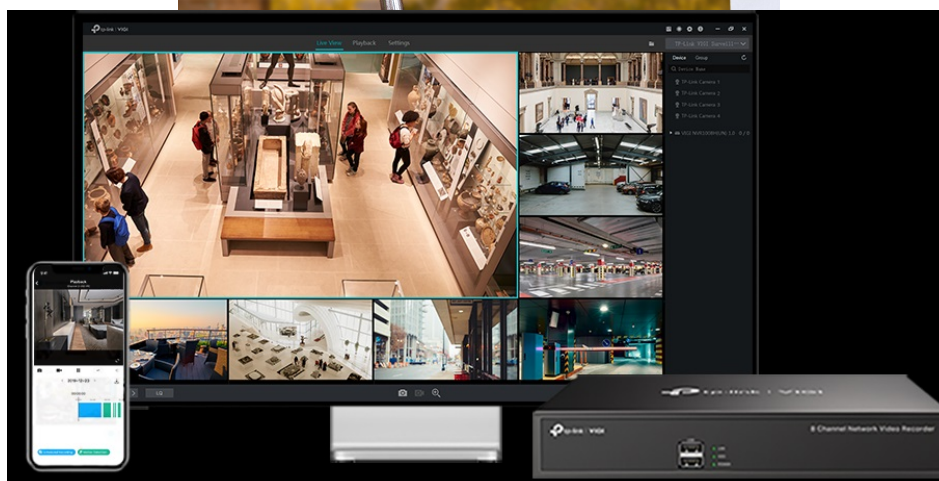

Popis

TP-Link VIGI C220I - bezpečnost v dome balení

Kompaktní IP kamera TP-Link VIGI C220I pro zabezpečení venkovního prostoru. Nabízí **vyšší rozlišení 2 Mpx**, díky čemuž zachytí ostrý obraz s potřebnými detaily. Uplatní se nejenom **při rozpoznávání osob, ale také vozidel**. Robustní konstrukce s pevným krytem splňuje **stupeň krytí IK10 a IP67**, čímž zajišťuje odolnost proti vandalismu i nepříznivým vnějším podmínkám.

Integrované čipy využívají **algoritmy umělé inteligence** a efektivně tak rozliší lidské postavy nebo auta od jiných objektů.

Pokročilé detekce pak umožní rozpoznat například narušení oblasti, odstranění předmětu, překročení hranice nebo třeba neoprávněnou manipulaci s kamerou. Samozřejmostí je také podpora **mobilní aplikace TP-Link VIGI**, abyste dění mohli sledovat kdykoli a kdekoli skrze displej smartphonu.

TP-Link VIGI C220I 4 mm

2megapixelová IP kamera typu **domo** nabízí snímač **1/3" CMOS** s rozlišením **1920 x 1080** obrazových bodů, **citlivost 0,1 lux (barevně)** a podporu **DWDR**. Připojení lze jednoduše realizovat pomocí **RJ-45** portu. Díky **aplikaci TP-Link VIGI** lze sledovat dění **24 hodin denně, 7 dní v týdnu** odkudkoli skrze váš smartphone. Spolehlivý systém nočního vidění zajišťuje, že kamera funguje dobře i za špatných světelných podmínek a zaznamenává dění pro budoucí kontrolu. Napájení je zajištěno pomocí PoE.