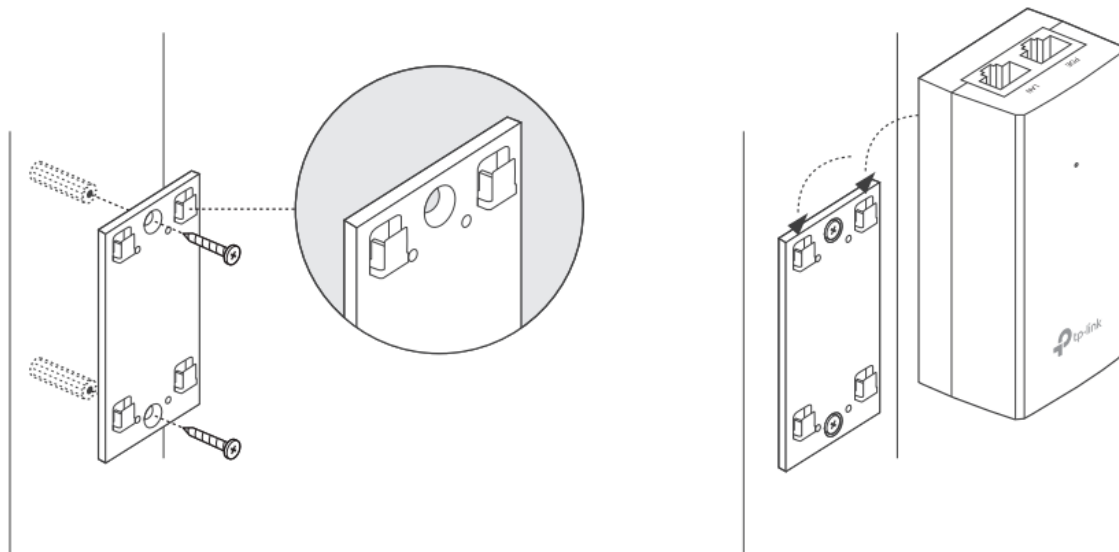

TP-Link TL-POE4818G

Pasivní PoE injektor slouží pro napájení všech zařízení, které v sobě mají zabudovaný PoE extraktor a podporují napětí 48 V. Díky držáku, který je součástí balení, tento model jednoduše připevníte na zeď.

Součástí balení je napájecí kabel.

ZÁKLADNÍ SPECIFIKACE

Typ: pasivní**Výstupní napětí:** 48 V**Výstupní výkon:** 18 W**Výstupní PoE port:** 1 × 10/100/1000 Mbps**Rozměry:** 85,8 × 43,9 × 35 mm