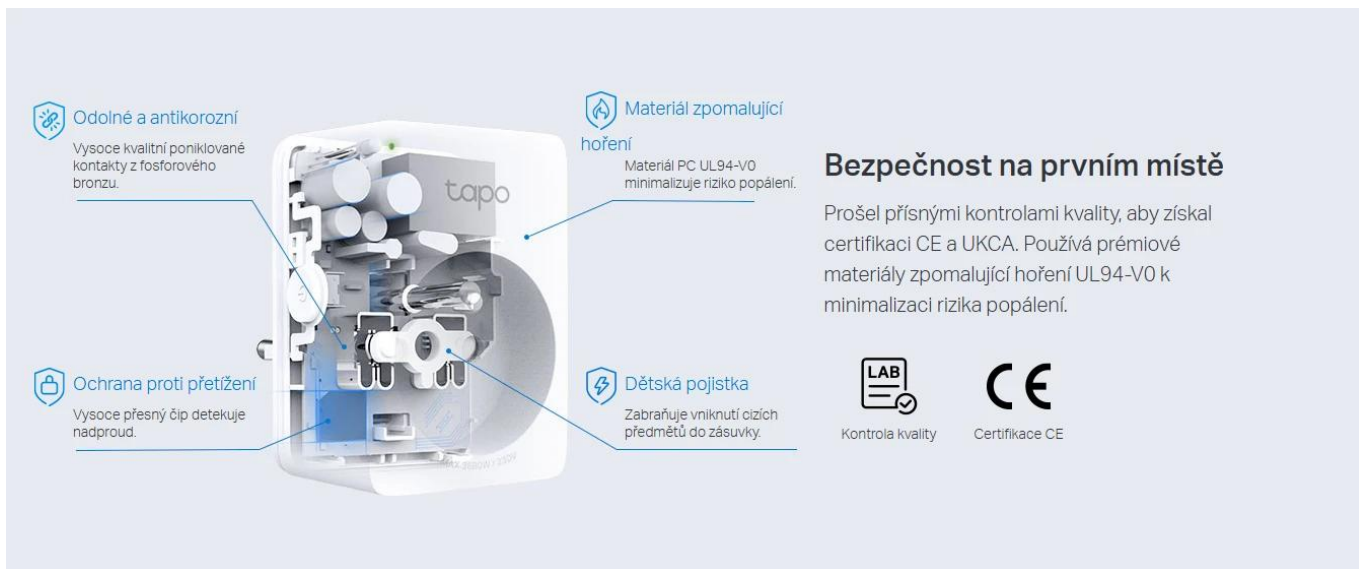

- **Certifikace Matter** - Začleňte zařízení Tapo s certifikací Matter a také další koncové produkty s touto certifikací do svého preferovaného systému
- **Monitorování spotřeby energie** - Sleduje spotřebu energie připojených zařízení a umožňuje zadat platné sazby a získat tak přibližné vyúčtování plateb za elektřinu
- **Kompaktní design** - Miniaturní rozměry, aby zařízení nezabíralo místo sousedním zásuvkám
- **Hlasové ovládání** - Ovládání chytré zásuvky hlasovými příkazy prostřednictvím Amazon Alexy, Apple Siri nebo Asistenta Google
- **Vzdálené ovládání** - Okamžité zapnutí/vypnutí připojených zařízení prostřednictvím aplikace Tapo, ať jste kdekoli

Bezpečnost především

Produkt prošel přísnými kontrolami kvality a získal certifikaci CE a UKCA. Používá prvotřídní ohnivzdorné materiály splňující normu UL94-V0, které minimalizují riziko popálení.

- **Odolná a nerezavějící konstrukce** – Vysoce kvalitní poniklované kontakty z fosforového bronzu
- **Ohnivzdorné provedení** – Materiál PC splňující normu UL94-V0 minimalizuje riziko popálení
- **Ochrana proti přetížení** – Velmi přesný čip detekuje nadproud
- **Dětská bezpečnostní pojistka** – Brání vniknutí cizích předmětů do zásuvky