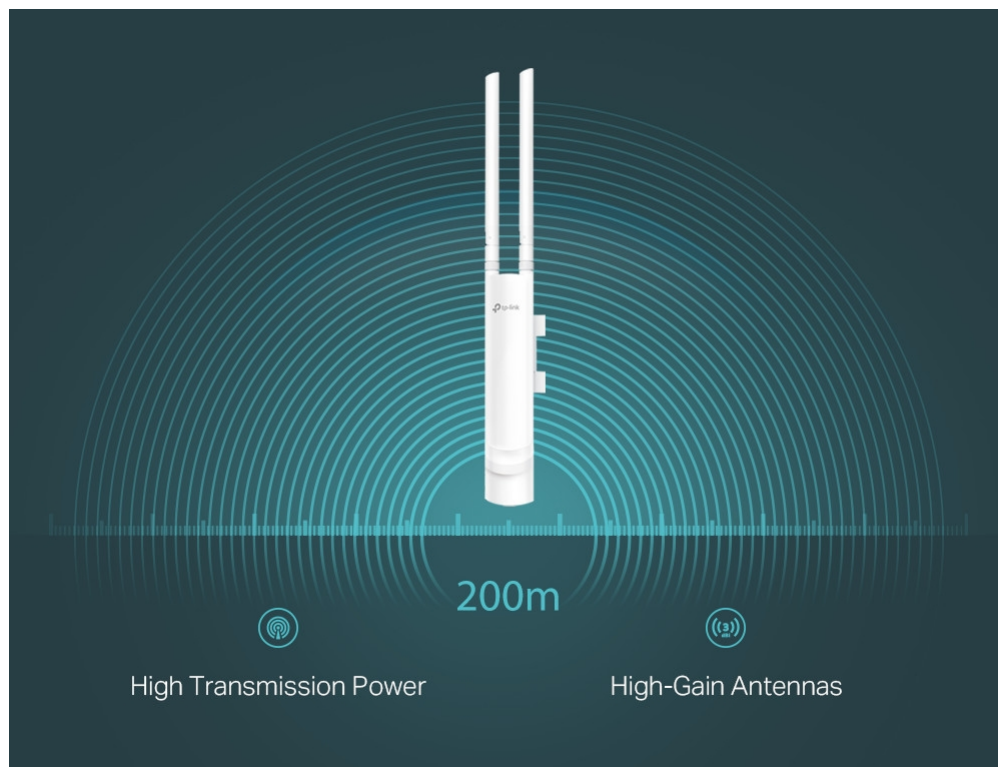

Bezdrátový venkovní access point určený pro montáž na stožár nebo na zeď. Nabízí rychlost přenosu až **300 Mbit/s** a podporu technologie **2x2 MIMO**. V důsledku vysokého přenosového výkonu a **dvou odnímatelných všesměrových antén** s vysokým ziskem je zajištěno stabilní bezdrátové pokrytí s dosahem **přes 200 metrů** i v náročných venkovních podmínkách. Více metod ověřování (**Captive portál, SMS, voucher atd.**) poskytují pohodlnou metodu ověřování hostů. Pro snadnou venkovní instalaci bez síťových adaptérů a kabelů podporuje **PoE napájení**.

Balení **neobsahuje** PoE injektor.

- **Ideální pro venkovní prostředí** - IP65 kryt odolný povětrnostním vlivům pro venkovní Wi-Fi aplikace.
- **Rychlá Wi-Fi** - Rychlost až 300 Mb/s v pásmu 2,4 Ghz s technologií 2x2 MIMO.
- **Integrace do platformy Omada SDN** - Centralizovaná cloudová správa a inteligentní monitorování.
- **Centralizovaná správa** - Cloudový přístup a aplikace Omada pro pohodlnou a snadnou správu.