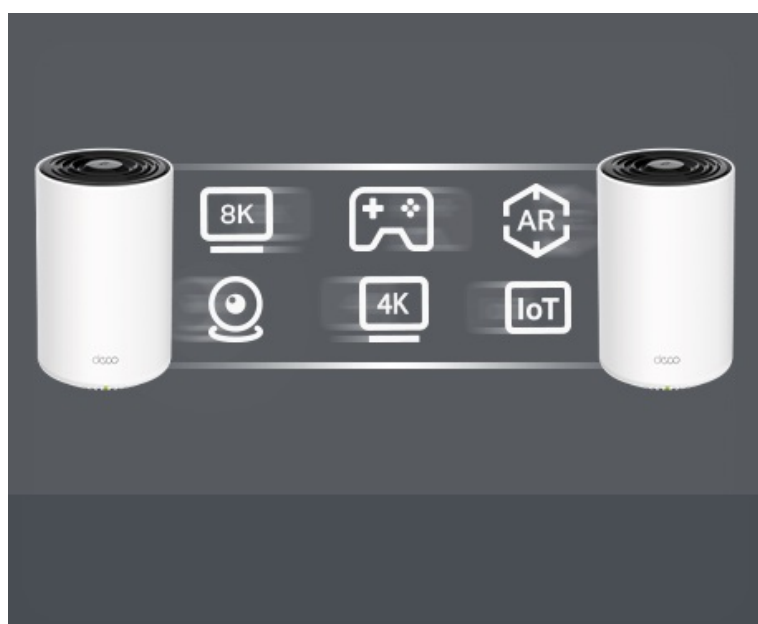

TP-Link Deco PX50 2 ks

AX3000 + G1500 Powerline Mesh systém s Wi-Fi 6

Kombinuje G.hn Powerline + Wi-Fi 6 - Signál přes zdi a podlahy