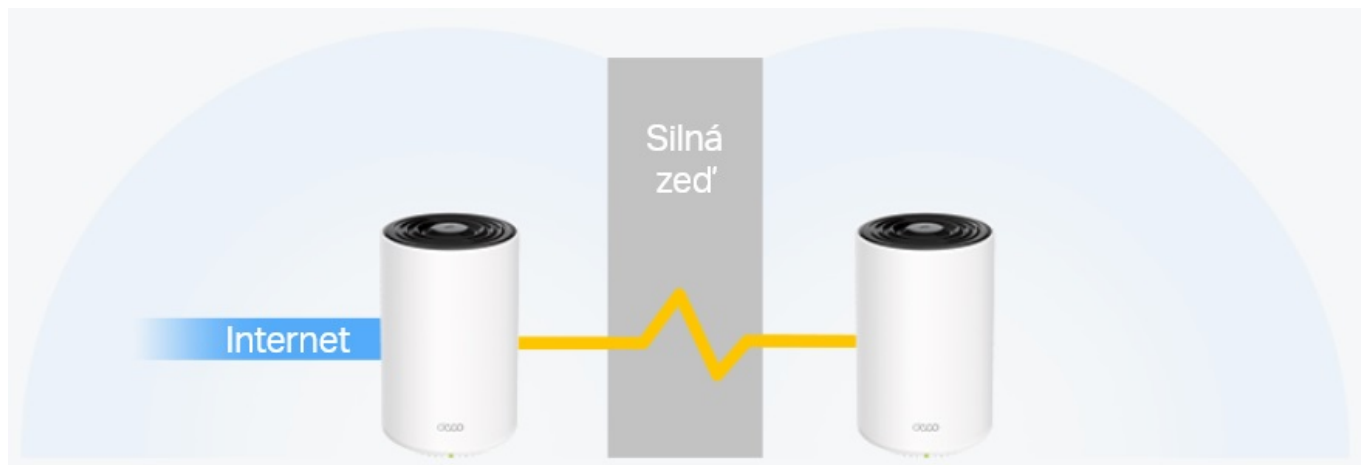

Mesh systém TP-Link Deco PX50 pro mimořádně rychlou síť ve vaší domácnosti. Model kombinuje dvoupásmovou Wi-Fi standardu **Wi-Fi 6** a **technologie G.hn Powerline** díky čemuž umožňuje přenos dat mezi jednotkami Deco a postará se o **perfektní přechod i přes silné zdi** v místnosti. Výsledkem je výkonná síť, kterou nic nezpomalí, v celé vaší domácnosti nebo rodinném domě.

Technologie Wi-Fi 6 se vyznačuje výrazně vyšší rychlostí a výkonem. Díky tomu se můžete pustit do náročných on-line úloh a aktivit - od **streamování v 8K kvalitě a gamingu** až po zábavu ve virtuální realitě.

G.hn Powerline - Ideální pro překonání silných zdí

Díky standardu G.hn nové generace poskytuje PX50 ideální řešení pro domácnosti se silnými nebo kovem vyztuženými stěnami, které narušují připojení Wi-Fi.