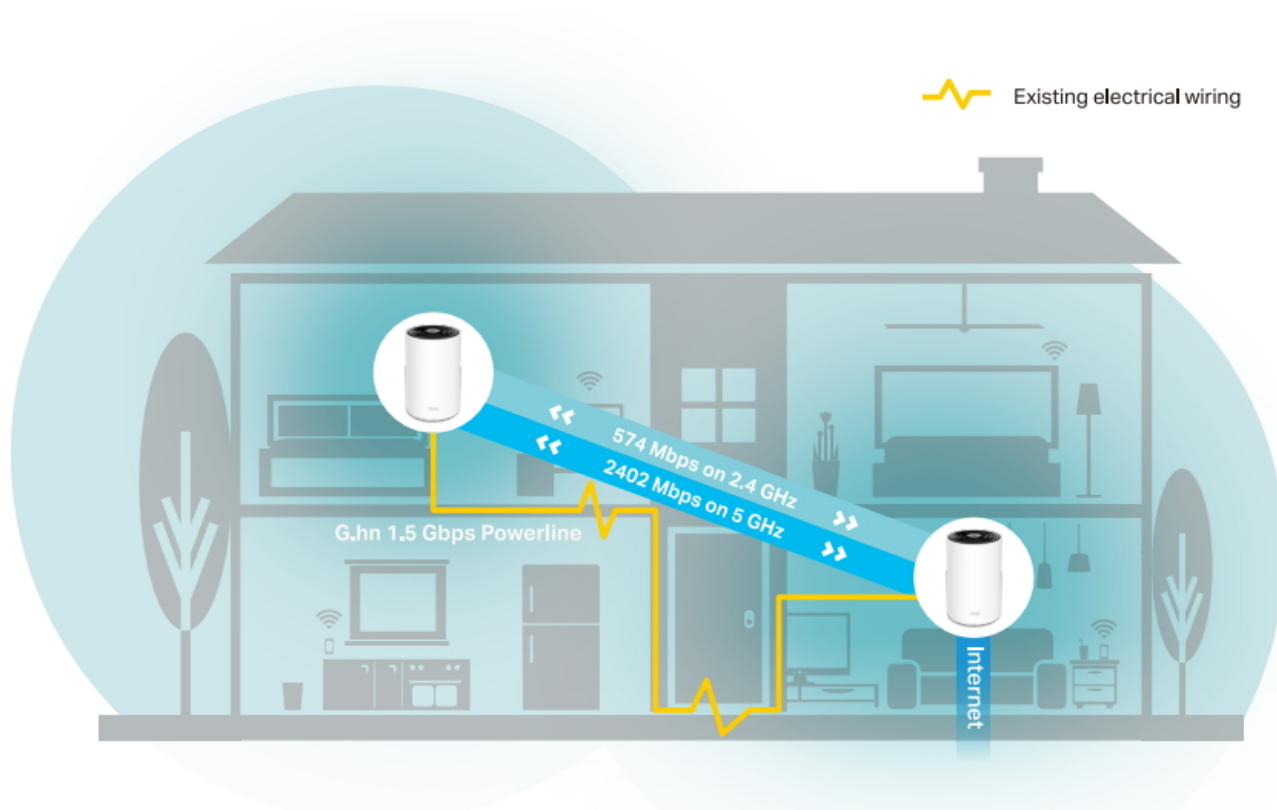

TP-Link Deco PX50 2 ks

AX3000 + G1500 Powerline Mesh systém s Wi-Fi 6

Kombinuje G.hn Powerline + Wi-Fi 6 - Signál přes zdi a podlahy

Deco PX50 kombinuje dvoupásmovou Wi-Fi a G.hn Powerline pro přenos dat mezi jednotkami Deco. Technologie Powerline využívá elektrické vedení vašeho domova k vytvoření pevnějšího spojení mezi jednotkami Deco.

G.hn Powerline - Ideální pro překonání silných zdí

Díky standardu G.hn nové generace poskytuje PX50 ideální řešení pro domácnosti se silnými nebo kovem vyztuženými stěnami, které narušují připojení Wi-Fi.