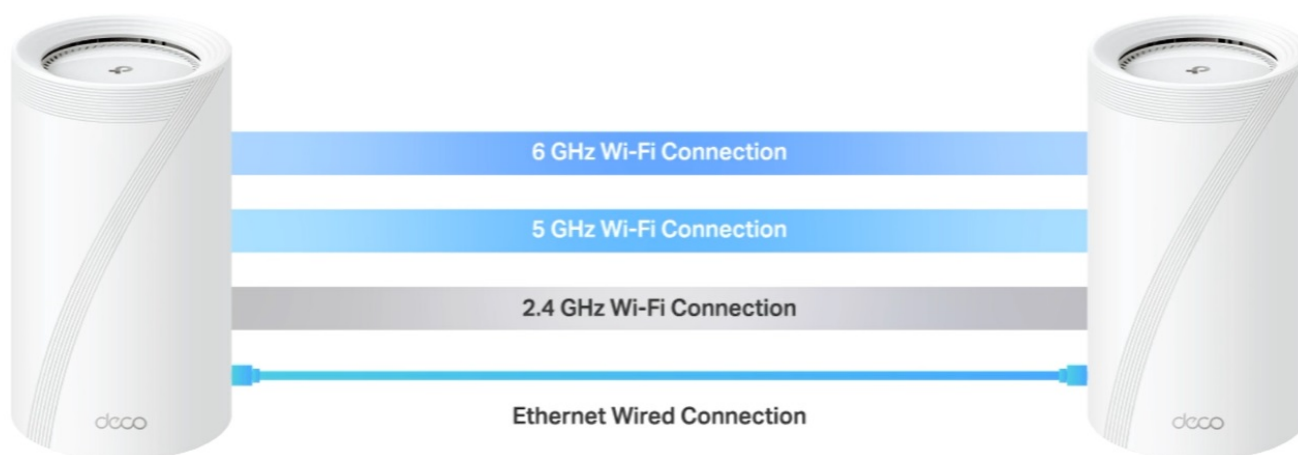

Access point TP-Link Deco BE85 v provedení tzv. Mesh systému umožní celoplošné pokrytí domácnosti Wi-Fi signálem. Představuje zcela nové možnosti bezdrátové sítě, která staví na špičkové výkonu, propustnosti, ochraně proti rušení a v neposlední řadě také na vyšší efektivitě datových přenosů. Podporuje **3pásmovou Wi-Fi** a **nejnovější standard Wi-Fi 7**, který vám zprostředkuje možnosti sítě naplno, respektive plnou rychlostí.

Bezprecedentní tempo vám umožní využívat multigigabitové připojení v celé domácnosti. Dostupné porty se postarají o výrazné zrychlení domácí internet, ať už sledujete videa, hrajete hry nebo používáte náročné on-line nástroje. **Dvojice portů WAN/LAN nabízí rychlost 10 Gbps**, další dvojice pak 2,5 Gbps a nechybí ani port **USB 3.0** pro budoucí rozšíření.

Nekompromisní připojení v každé situaci

Díky tomu se můžete těšit ze silnější a flexibilní konektivity na svých zařízeních. Pro větší míru zabezpečení lze v rámci **Access pointu TP-Link Deco BE85** vytvořit soukromou IoT síť přímo pro vaši domácnost. Samostatné Mesh jednotky umožňují přepínání mezi zařízeními, takže se můžete volně pohybovat po místnosti a při tom nerušeně sledovat streamovaný obsah. Nastavení a správu přístroje **TP-Link Deco BE85** máte pod kontrolou pomocí uživatelsky přívětivé **aplikace TP-Link Deco**.

TP-Link Deco BE85 1 ks

3pásmový systém BE19000 Mesh Wi-Fi 7

Deco BE85 využívá systém více jednotek k dosažení bezproblémového celoplošného Wi-Fi pokrytí - **eliminuje slabé oblasti signálu** jednou provždy! Pro pokrytí menších oblastí může jednotka fungovat i samostatně. Díky technologii **Deco Mesh** spolupracují jednotky na vytvoření jednotné sítě s jediným názvem sítě.