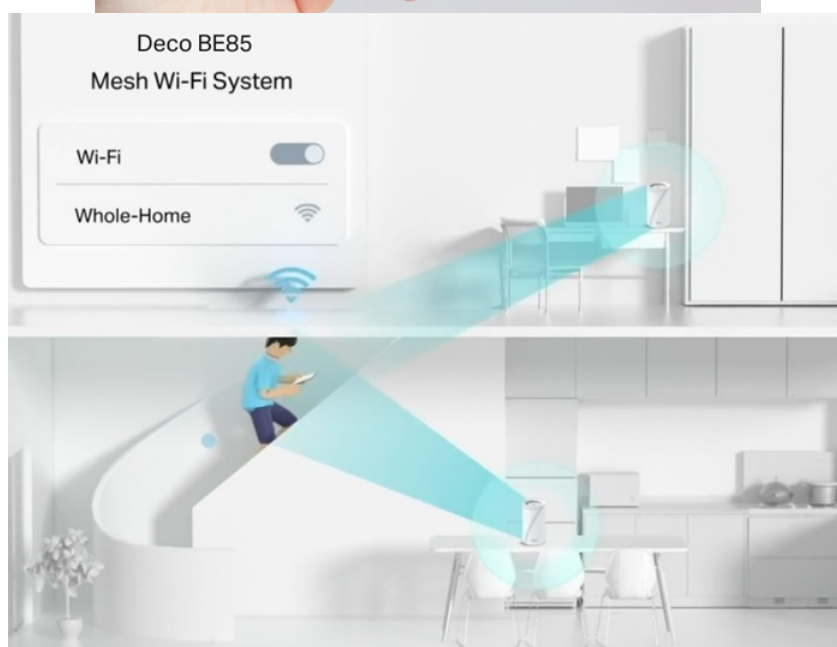

Access point TP-Link Deco BE85 v provedení tzv. Mesh systému umožní celoplošné pokrytí domácnosti Wi-Fi signálem. Představuje zcela nové možnosti bezdrátové sítě, která staví na špičkové výkonu, propustnosti, ochraně proti rušení a v neposlední řadě také na vyšší efektivitě datových přenosů. Podporuje **3pásmovou Wi-Fi** a **nejnovější standard Wi-Fi 7**, který vám zprostředkuje možnosti sítě naplno, respektive plnou rychlostí.

Bezprecedentní tempo vám umožní využívat multigigabitové připojení v celé domácnosti. Dostupné porty se postarají o výrazné zrychlení domácí internet, ať už sledujete videa, hrajete hry nebo používáte náročné on-line nástroje. **Dvojice portů WAN/LAN nabízí rychlost 10 Gbps**, další dvojice pak 2,5 Gbps a nechybí ani port **USB 3.0** pro budoucí rozšíření.

Nekompromisní připojení v každé situaci

Díky tomu se můžete těšit ze silnější a flexibilní konektivity na svých zařízeních. Pro větší míru zabezpečení lze v rámci **Access pointu TP-Link Deco BE85** vytvořit soukromou IoT síť přímo pro vaši domácnost. Samostatné Mesh jednotky umožňují přepínání mezi zařízeními, takže se můžete volně pohybovat po místnosti a při tom nerušeně sledovat streamovaný obsah. Nastavení a správu přístroje **TP-Link Deco BE85** máte pod kontrolou pomocí uživatelsky přívětivé **aplikace TP-Link Deco**.