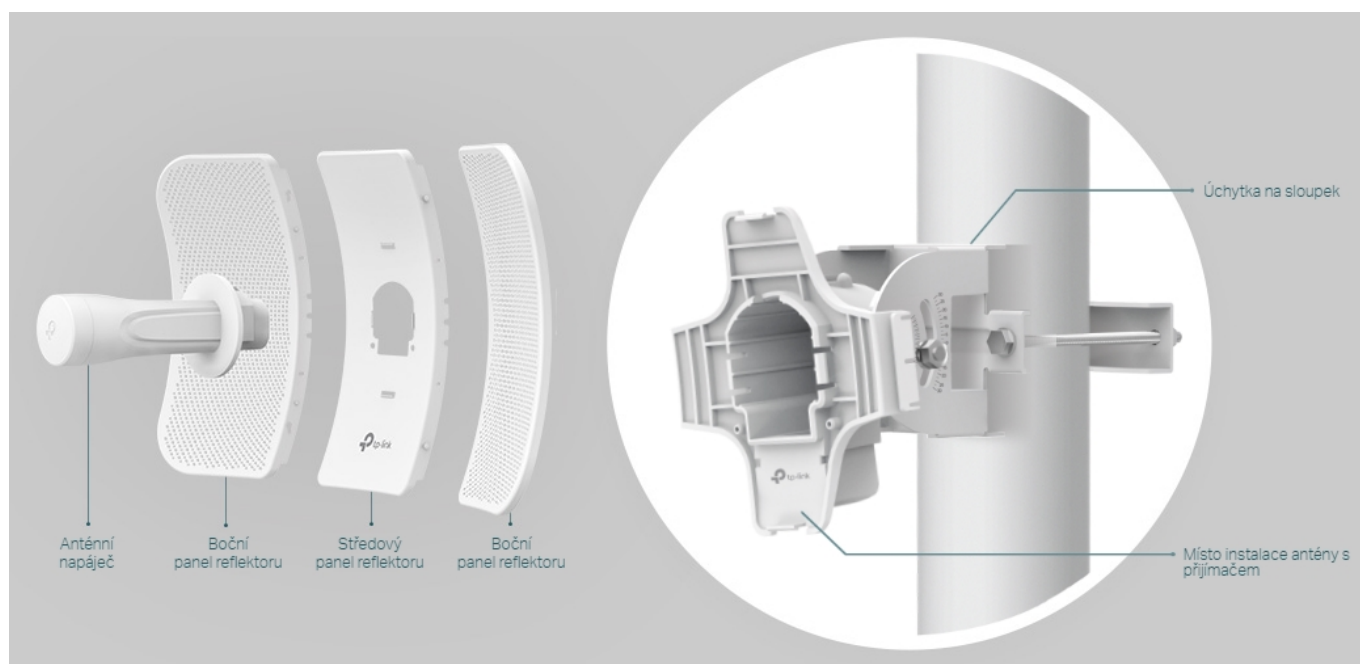

Směrová anténa na profesionální úrovni se ziskem 23 dBi určená pro bezdrátový přenos dat na velké vzdálenosti

Díky směrové anténě Cassegrain s vysokým ziskem 23 dBi a speciálnímu kovovému reflektoru umožňuje model CPE605 dosáhnout vynikajícího směrového zaměření paprsku, vylepšené latence a odolnosti vůči rušení. Profesionální výkon a uživatelsky příjemné provedení – venkovní anténa CPE605 s rychlostí přenosu 150 Mb/s v pásmu 5 GHz a ziskem 23 dBi je ideální volbou a cenově výhodným řešením pro potřeby venkovních bezdrátových sítí. Odolné krytí **IP65** zajišťuje spolu s 15kV ESD a 6kV ochranou před bleskem vhodnost do každého počasí. Podpora pasivního PoE napájení umožňuje flexibilní nasazení a pohodlnou instalaci.

Stabilní konstrukce a flexibilní instalace

- Díky částem, které do sebe vzájemně zaklapnou, je montáž snadná a pohodlná
- Sady pro montáž na sloupek a volnost pohybu ve všech třech osách umožňují flexibilní instalaci
- Odolná konstrukce zajišťuje stabilitu i ve větrném prostředí

Pharos Control - Systém centralizované správy sítě

Anténa CPE605 se dodává se softwarem Pharos Control pro centralizovanou správu sítě, který uživateli pomáhá snadno řídit všechna zařízení v síti z jediného počítače. Mezi jeho funkce patří rozpoznávání zařízení, monitorování jejich stavu, aktualizace firmwaru a údržba sítě. Intuitivní prostředí ve webovém prohlížeči - PharOS - je alternativním způsobem, jak síť spravovat, a profesionálům umožňuje přístup k detailnějším nastavením.

Příklady použití:

ZÁKLADNÍ SPECIFIKACE

Typ antény: směrová

Frekvence: 5,15-5,85 GHz

Zisk: 23 dBi

Paměť: 64 MB DDR2 RAM, 8 MB Flash

PoE: ano, pasivní PoE

Rozměry: 350 × 255 × 207 mm