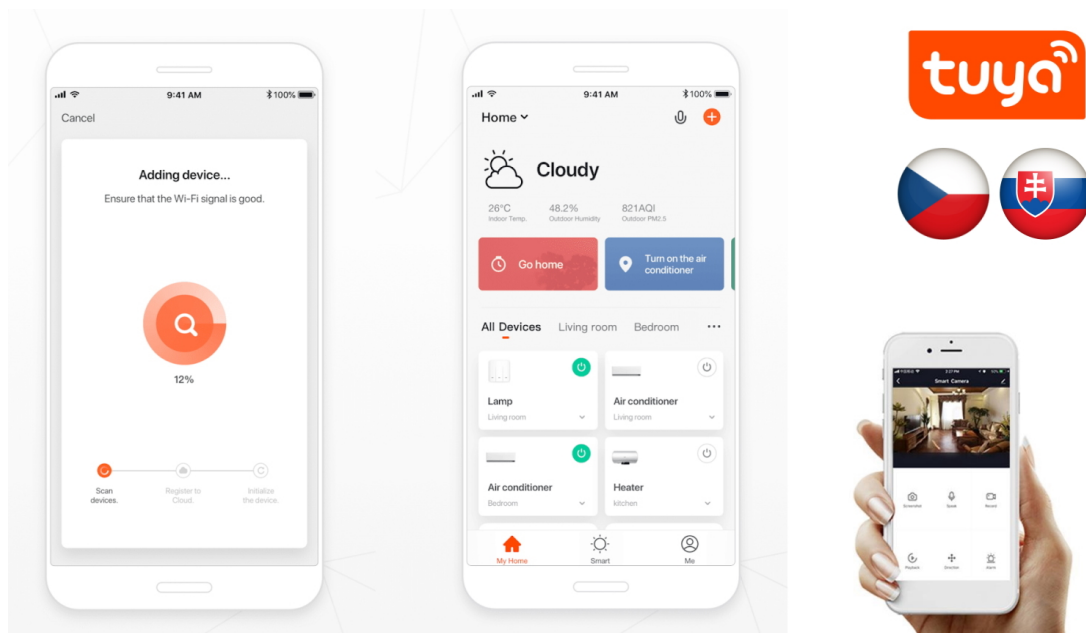

IMMAX NEO LITE SMART VNITŘNÍ ZÁSUVKA V3 TYP E 3KS

Cena celkem:

1 099 Kč
(bez DPH: 908 Kč)

Běžná cena:

1 209 Kč

Ušetříte:

110 Kč

Kód zboží:

DAZIMM1046

Part No.:

07786C

Záruka:

24 měs.

Stav:

Nové zboží

Popis

IMMAX NEO LITE SMART vnitřní zásuvka v3 typ E 3 ks

Chytrá Wi-Fi zásuvka je navržena k **ovládání elektrických spotřebičů** odkudkoliv přes internet. Můžete tak automatizovat zapínání spotřebičů či sledovat **spotřebu energie**. Zásuvku lze ovládat skrze bezplatnou aplikaci **IMMAX NEO PRO**, která je kompatibilní se systémy **TUYA** a LIDL a podporuje hlasové ovládání pomocí Google Assistant, Amazon Alexa a Apple Siri.

Balení obsahuje 3 chytré zásuvky.

ZÁKLADNÍ SPECIFIKACE

Počet zástrček: 1

Frekvenční rozsah: 2400-2483,5 MHz

Napájecí napětí: 230 V / 16 A

Max. výkon: 3680 W

Hlasová podpora: Google Assistant, Amazon Alexa, Apple Siri

Rozměry: 75 x 55 x 55 mm

Barva: bílá