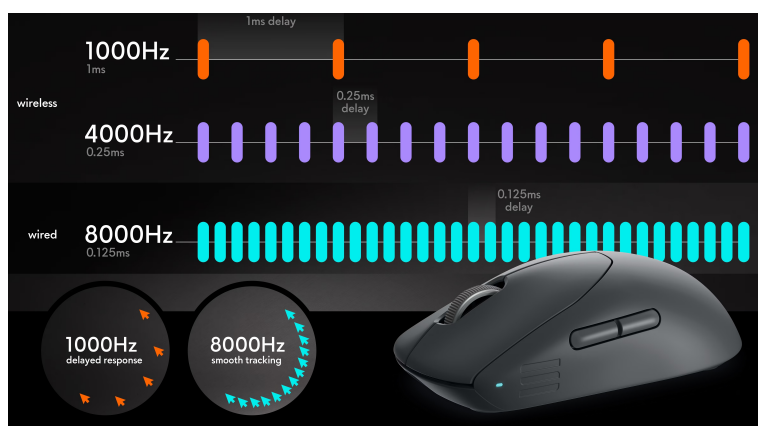

DELL ALIENWARE PRO ČERNÁ

Cena celkem: **2 226 Kč****(bez DPH: 1 840 Kč)**Běžná cena: **2 449 Kč**Ušetříte: **223 Kč**

Kód zboží: MOUD00620

Part No.: 545-BBFP

Záruka: 24 měs.

Stav: Nové zboží

Popis**Herní myš Dell Alienware Pro - navržena tak, aby se vyhrávalo**

Herní myš Dell Alienware Pro s bezdrátovou konektivitou pro ničím neomezující gaming. Díky svému výkonu je ideální **pro náročné on-line zápasy, e-sport** a další pokročilé aktivity. Pyšní se výkonným optickým senzorem, který dosahuje **rozlišení až 26 000 DPI**. S mimořádnou citlivostí tak dokáže zaregistrovat jakýkoli pohyb a adekvátně reagovat na rozmanité herní situace.

Excelentní bezdrátová odezva zlepší vaše reakce a poskytne vám výhodu nad soupeři. **Myš Dell Alienware Pro** vás potěší ultralehkým designem. Dosahuje hmotnosti pouhých 60 g a patří mezi nejlehčí modely. Svým tvarem a velikostí dokonale padne do ruky. **Komfortní uchopení** zajistí přesnou kontrolu a dokonale zvolenou citlivost.

ZÁKLADNÍ SPECIFIKACE

Typ myši: optická
Počet tlačítek: 6
Rozlišení: až 26 000 DPI
Rozhraní: 2,4 GHz (USB-C adaptér)
Napájení: integrovaná dobíjecí baterie
Rozměry: 124,5 × 63,5 × 40,6 mm
Hmotnost: 60 g
Barva: černá (Dark Side of the Moon)