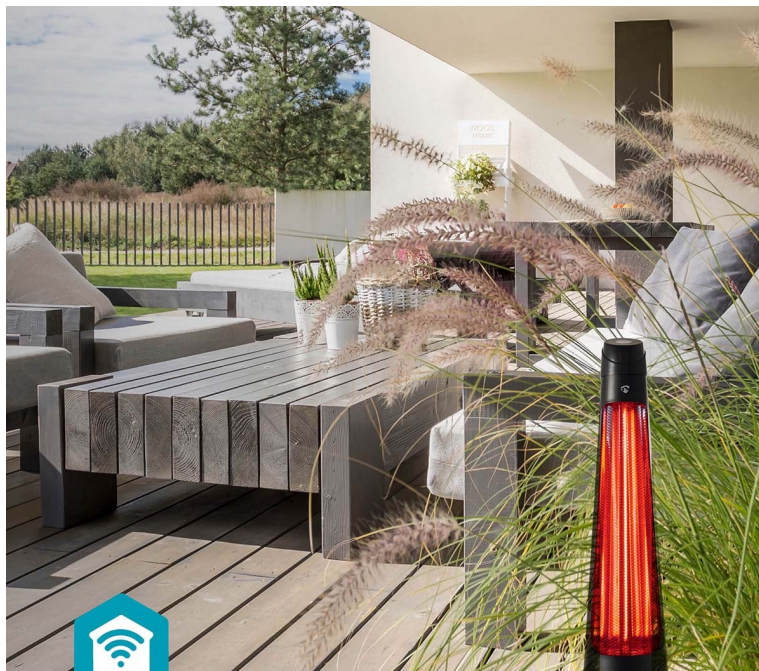

Nedis SmartLife

Ovládání ohřívače terasy Nedis HTPA21BKW je rychlé a pohodlné pomocí **aplikace Nedis Smartlife**. Ze svého smartphonu tak můžete zatopit dříve, než se vydáte na terasu, klidně z pohodlí gauče. **Nedis HTPA21BKW** je určen pro využití ve venkovním prostředí, čemuž odpovídá také konstrukce se **stupněm krytí IP24**. Samozřejmostí je snadné přenášení a bezpečností opatření, která zamezí například převrácení, respektive **automatické vypnutí**, pokud k tomuto incidentu dojde.