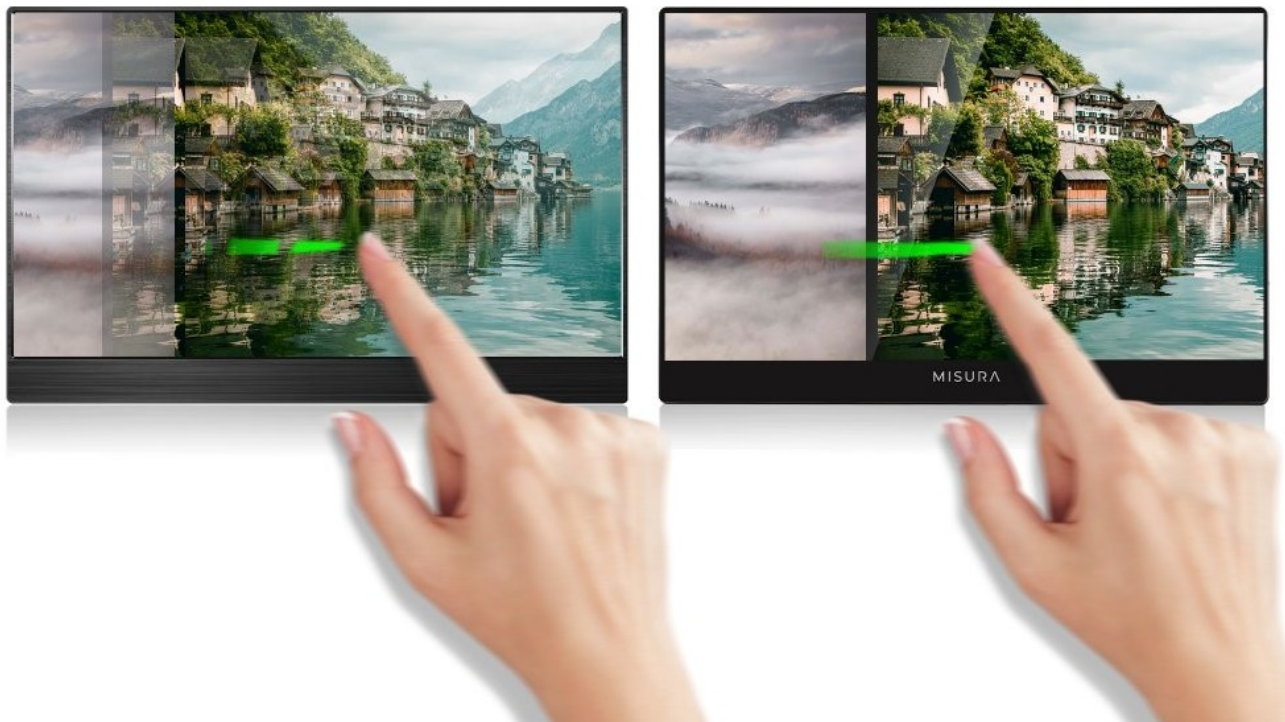

**Přenosný dotykový monitor MISURA M16T**, který představuje ideální řešení pro rozšíření pracovní plochy na cestách. Disponuje velkou 16palcovou obrazovkou, která produkuje ostrý obraz ve **Full HD kvalitě** a pestré barvy díky **HDR**. Dotykové ovládání je **kompatibilní se operačními systémy Windows, Linux i Apple iOS** a umožní rychlou a intuitivní obsluhu. **Monitor MISURA M16TB** se vyznačuje kompaktním provedením, které dosahuje **váhy pod 1 kg**.

Díky tomu se snadno přenáší v rámci cest a je vhodnou alternativou k notebookům. Ve výbavě nechybí **reproduktory** pro ozvučení multimediálního obsahu nebo **technologie Low Blue Mode** pro ochranu očí před škodlivým modrým světlem. Pro připojení k notebooku vám postačí jediný **kabel USB-C**, který zajistí přenos obrazu i napájení. Konektivita je možná také skrze mini HDMI a napájení přes konektor USB-A.

Díky tomu lze **monitor MISURA M16T** využít také ve spojení s kompatibilními mobilními telefony nebo herními konzolami. **Dotyková obrazovka** efektivně **snižuje odraz světla** a podporuje komfortní čitelnost. Moderní **technologie tepelné laminace G+G** dále podporuje pohodlné a svižné ovládání pomocí dotyku a současně zamezuje vniknutí prachu nebo vodních par. Díky tomu je obrazovka čistá i po dlouhé době provozu.

## MISURA M16T

Přenosný **dotykový** monitor s úhlopříčkou **16"** a **Full HD** rozlišením 1920 × 1080 bodů. Nabízí jas **300 cd/m<sup>2</sup>**, dobu odezvy **30 ms** a kontrastní poměr **1200 : 1**. Příjemné jsou také pozorovací úhly **178° horizontálně i vertikálně**. Pro připojení k notebooku vyžaduje pouze jediný kabel **USB-C**, a to jak pro video signál, tak i pro napájení. Pokud notebook nedisponuje konektorem USB-C, je možné provést připojení pomocí portu **mini HDMI**. Napájení je pak realizováno skrze konektor USB-A. Pro připojení klávesnice nebo myši je monitor vybaven **micro USB** portem. Potěší také vestavěné reproduktory s celkovým výkonem **2 W**.