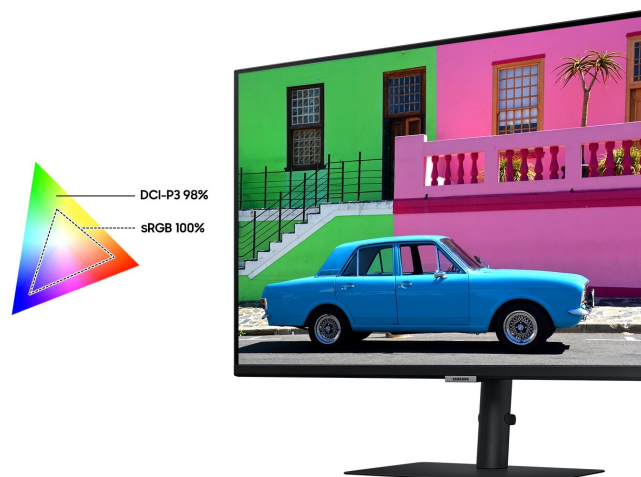

Využijte vysoké rozlišení **monitoru Samsung ViewFinity S80PB** pro náročnou práci i multimediální zábavu. Podporuje profesionální činnost, tvorbu multimediálního obsahu i jeho sledování a editaci. Díky vysokému **UHD rozlišení** vám zprostředkuje obraz do nejmenších detailů. Dokonalou reprodukci obrazu po stránce barev, ostrosti i velmi drobných efektů oceníte při té nejnáročnější designérské práci, činnosti s grafikou apod. **IPS panel** se širokými pozorovacími úhly podporuje sledování živých barev i při pohledu ze stran.

98% pokrytí barevného prostoru DCI-P3 zajistí barvy na profesionální úrovni. Vysoká přesnost a odladění i jemných odstínů ocení všichni designéři, grafici a další kreativci napříč obory. **Plocha o velikosti 32"** umožní komfortní práci s aplikacemi i nástroji ve více oknech najednou. Nechybí ani rozmanité možnosti připojení. Ke zdroji obrazu monitor **Samsung ViewFinity S80PB** připojíte pomocí rozhraní **HDMI, DisplayPort, USB-C** a nechybí ani **LAN port RJ-45** pro přímé a rychlé připojení k internetu.

Samsung ViewFinity S80PB

LED monitor s úhlopříčkou **32"** a rozlišením **3840 × 2160** bodů nabízí kontrastní poměr **1000 : 1**, jas **350 cd/m²**, dobu odezvy **5 ms** a 98 % pokrytí barevného prostoru DCI-P3. Použitím technologie **IPS** je dosaženo širokých pozorovacích úhlů **178° horizontálně i vertikálně**. K dispozici jsou **tři porty USB 3.0**, ethernetový port **RJ-45** a univerzální port **USB-C**, který kromě vysokorychlostního přenosu videa a dat umožňuje napájení připojených zařízení až do 90 W. Zajisté potěší také **výškově nastavitelný stojan** či funkce **Pivot**, která umožňuje otočení obrazovky o 90°.