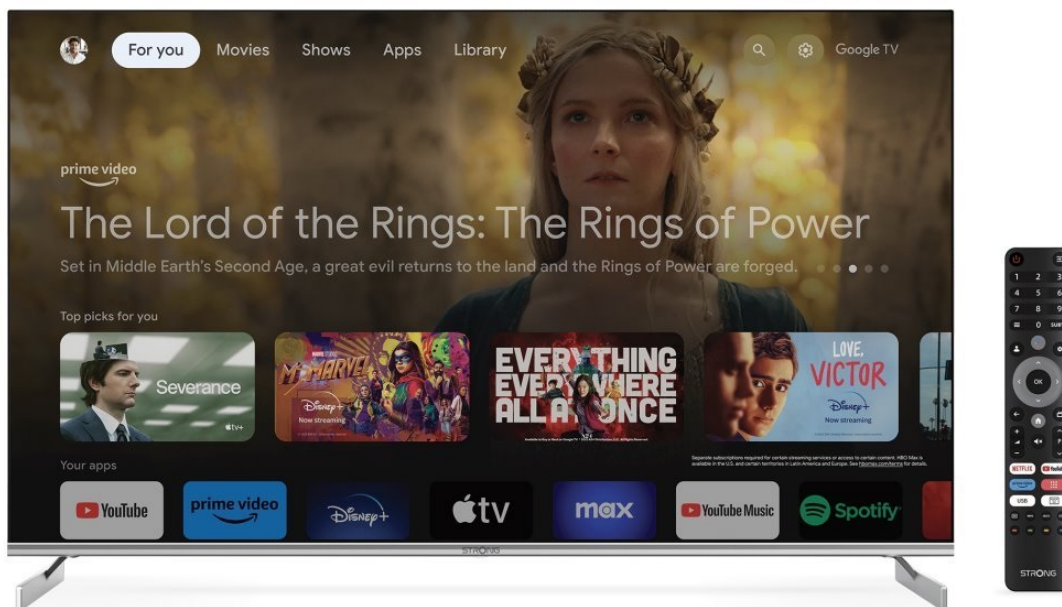

Ušetříte: **904 Kč**

Kód zboží: TELS RG1057

Part No.: SRT50UF8733

Záruka: 24 měs.

Stav: Nové zboží

Popis

Smart TV Strong - festival zábavy ve 4K kvalitě

Chytrý QLED televizor Strong SRT50UF8733 přináší multimediální zábavu v moderním designu. **Obrazovka s úhlopříčkou 49,5"** vám poskytne obří plochu pro sledování filmů, videí, fotografií nebo her. Nabízí **ultra jemné rozlišení 4K**, díky čemuž dokáže zachytit obraz jasně, ostře a do těch nejmenších detailů. **Technologie HDR** pro vylepšený kontrast nebo barevný objem pak jen podpoří realistické vzezření. Samozřejmostí je také plnohodnotné ozvučení, které zajistí **integrované reproduktory s celkovým výkonem 20 W** a technologií **Dolby Atmos**.

Smart TV Strong SRT50UF8733 vás jednoduše přenesou nejen do světa televizního vysílání, ale multimediální zábavy obecně. Díky **připojení k internetu pomocí Wi-Fi** máte přístup k chytrým aplikacím a streamovacím platformám jako **YouTube, Netflix** a další. Součástí balení je i dálkový ovladač, který nabízí tlačítka pro okamžitý přístup k tomuto obsahu.

Strong SRT50UF8733

Smart LED televizor nabízí úhlopříčku **49,5"** a **4K Ultra HD** rozlišení 3840 × 2160 obrazových bodů. Pro příjem televizního vysílání je připraven **DVB-T2/S2/C** tuner s podporou dekódování **H.265/ HEVC**. Připojení k internetu lze realizovat jak drátově pomocí **RJ-45** portu, tak bezdrátově skrze technologii **Wi-Fi**. Pro přehrávání multimédií je možné využít **dva USB porty** a o zvuk se starají integrované reproduktory s celkovým výkonem **20 W**. Mezi další přednosti patří podpora **HDR10**, **Google Assistant** a **Image Quality Ratio 1400**. Jako operační systém byl zvolen **Android 11**.