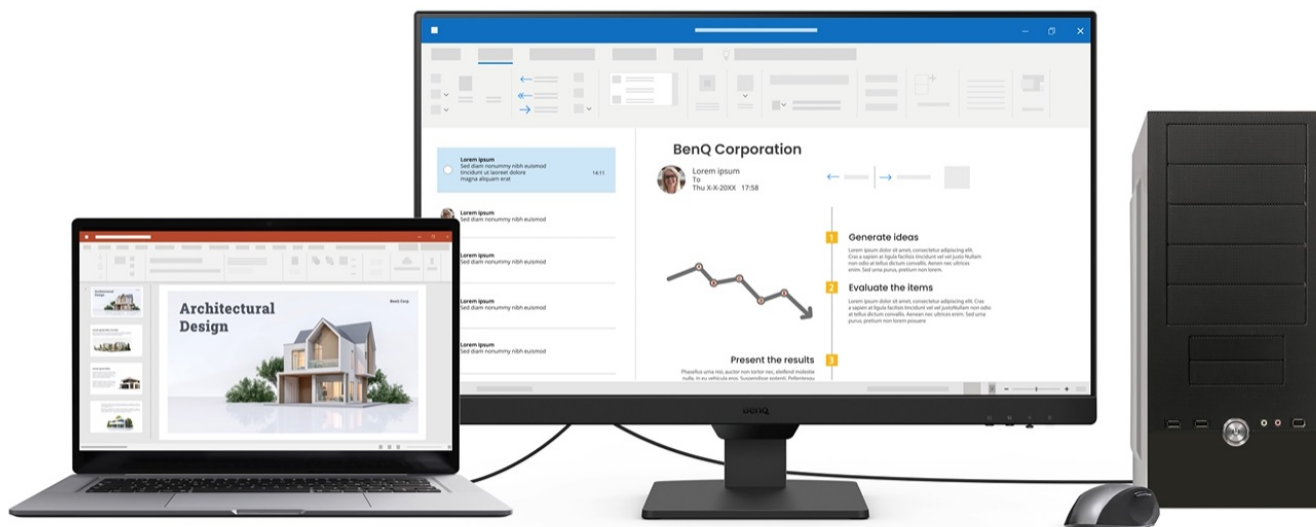

BENQ BL2790 27"

Cena celkem:	3 214 Kč (bez DPH: 2 657 Kč)
Běžná cena:	3 536 Kč
Ušetříte:	321 Kč
Kód zboží:	MON304011
Part No.:	9H.LM6LB.QBE
Záruka:	24 měs.
Stav:	Nové zboží

Popis

BenQ BL2790 - Full HD monitor s ochranou očí do kanceláře

Monitor BenQ BL2790 je ideálním pomocníkem na každé pracovní místo. Kancelářskou sestavu doplní o **Full HD displej s úhlopříčkou 27"**. Disponuje IPS panelem, který produkuje **široké pozorovací úhly** a obsah můžete sledovat pohodlně a bez zkreslení i při pohledu ze stran. **Full HD rozlišení** podporuje čistý a ostrý obraz, který je dobře čitelný a vhodný pro činnost s aplikacemi, surfování po internetu, čtení dokumentů i sledování multimédií.

Mezi hlavní přednosti patří přítomná konektivita, díky které **monitor BenQ BL2790** jednoduše připojíte k firemním zařízením. Rozhraní **HDMI** a **DisplayPort** jsou navržena pro moderní přístroje, mezi vstupními zdroji obrazu lze přepínat tak, abyste zvýšili efektivitu práce. **Ovládací tlačítka** jsou umístěna s ohledem na snadnou dostupnost a nastavení. Displej kromě komfortní plochy dále potěší **100Hz obnovovací frekvencí**, která umožní rychlé vykreslování obsahu.

Součástí balení je HDMI kabel.

ZÁKLADNÍ SPECIFIKACE

Typ panelu: IPS

Úhlopříčka: 27"

Poměr stran: 16 : 9

Rozlišení: 1920 × 1080 px

Kontrastní poměr: 1300 : 1

Doba odezvy: 5 ms