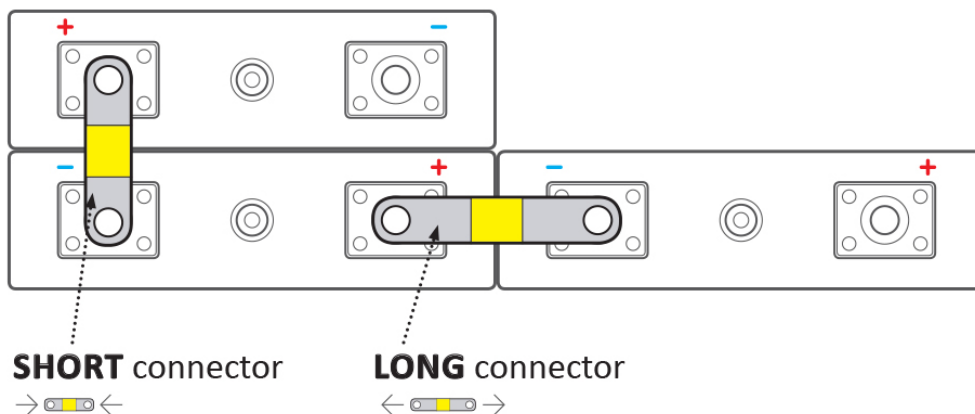

BATELX0080

Part No.:

EX-TC52/8

Záruka:

24 měs.

Stav:

Nové zboží

Popis

ELERIX EX-TC52/8

Terminálový konektor **pro Lithiové články LiFePO4 značky ELERIX**. Konektor vhodný pro připojení baterií **ELERIX EX-L50K, EX-L70K**. Skládá se z více vrstev měděného materiálu.

Zkontrolujte rozměry článků a vaše požadavky na připojení. Viz rozdíl v používání dlouhých a krátkých konektorů:

Zatížitelnost koncového konektoru není lineární! Zatížitelnost klesá s rostoucím průřezem svorkového konektoru.

ZÁKLADNÍ SPECIFIKACE

Rozteč: 52 mm

Rozměry: 72 × 20 × 2 mm (střední část má výšku 5 mm)

Kompatibilita: ELERIX EX-L50K, EX-L70K