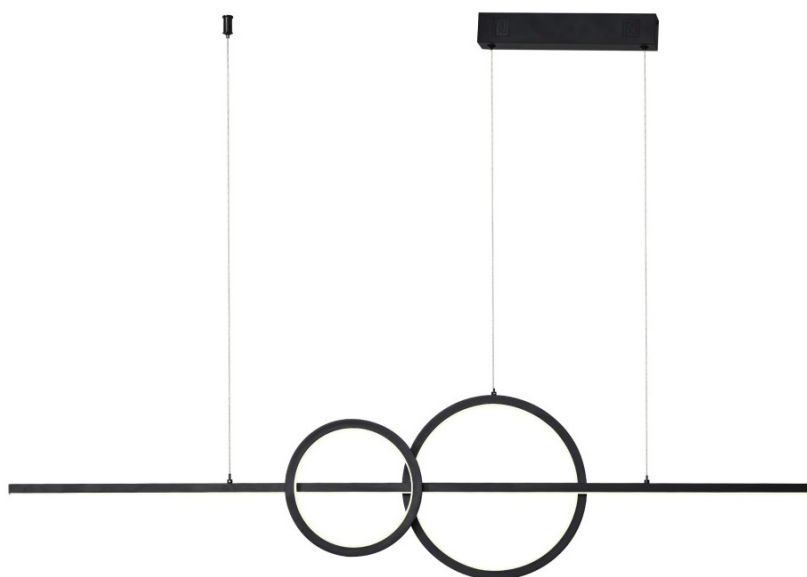

Popis

Variabilní osvětlení nejen pro chytrou domácnost - IMMAX NEO LITE RONDAS

LED stropní svítidlo IMMAX NEO LITE RONDAS Smart přináší světlo do každé místnosti. Svým minimalistickým designem skvěle zapadne například do moderní kuchyně, jídelny, ale také třeba obývacího pokoje. Vyznačuje se snadnou a rychlou **instalací bez nutnosti brány (Bridge)**, takže snížíte pořizovací náklady a flexibilní ovládání je možná bezdrátově pomocí **Bluetooth** a síť Wi-Fi.

IMMAX NEO LITE RONDAS 56 W

Elegantní závěsné LED svítidlo je skvělou volbou pro osvětlení kuchyňských ostrůvků a jídelních stolů. Osvětlení lze upravit

dle aktuální činnosti a zvolený odstín bílé barvy světla vnese do místnosti vždy jinou atmosféru.

Materiál: kov + plast

Vstupní napětí: AC 220 V

Rozměry: 1313 × 60 mm

Délka závěsu: max. 1500 mm

Barva: černá

Energetická třída (EEI): G

TuyaSmart:

[Aplikace pro Android](#)