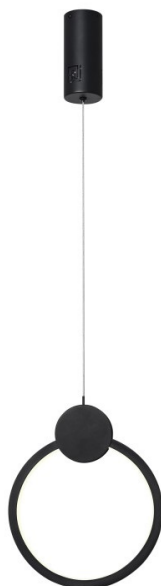

Kód zboží:

OSVIMM1306

Part No.:

07233L

Záruka:

24 měs.

Stav:

Nové zboží

Popis

IMMAX NEO LITE OVALE - stylové osvětlení pro každou příležitost

LED stropní svítidlo IMMAX NEO LITE OVALE v minimalistickém designu, které je ideální pro osvětlení v každé moderní domácnosti, ať už jde o kuchyň, jídelnu, ložnici nebo třeba váš oddechový koutek. Mezi výhody patří **provoz bez nutnosti brány (Bridge)**, takže instalace je rychlá, jednoduchá a nevyžaduje další finanční investici. Díky technologii **Bluetooth** je zajištěno komfortní bezdrátové ovládání světel.

IMMAX NEO LITE OVALE 18 W

Minimalistické závěsné LED svítidlo vhodné pro moderní interiéry. Osvětlení lze upravit dle aktuální činnosti a zvolený odstín bílé barvy světla vnese do místnosti vždy jinou atmosféru.

ZÁKLADNÍ SPECIFIKACE

Příkon: 18 W

Světelný tok: 1260 lm

Barevná teplota: 3000–6000 K

Index podání barev: >80

Stmívání: ano

Minimální životnost: 50 000 hodin

Materiál: kov + plast