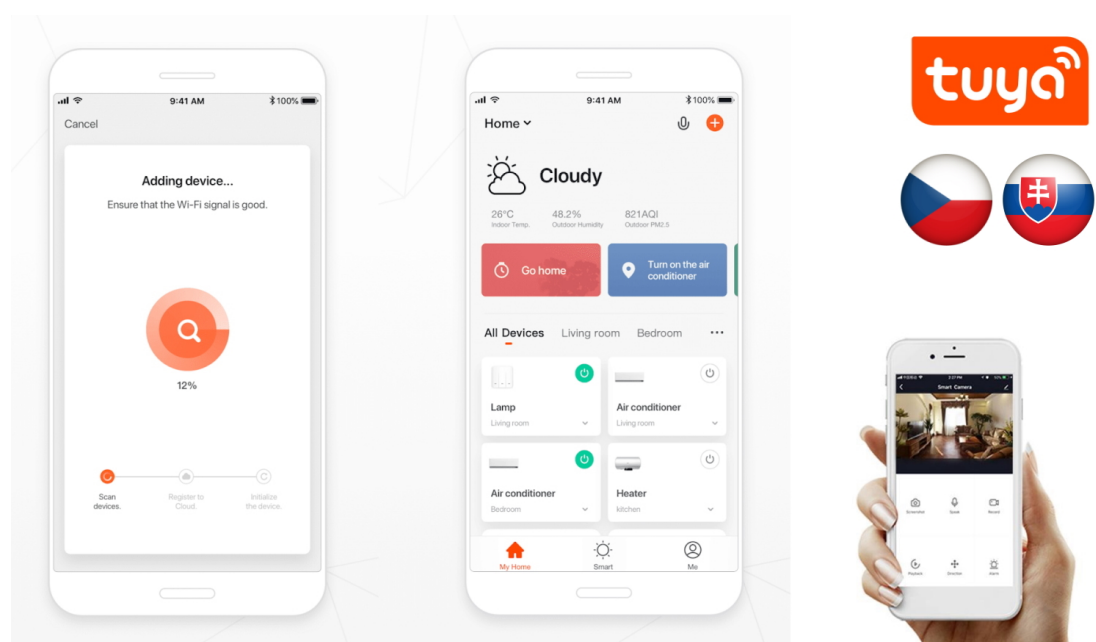

IMMAX NEO DORMINE - chytré osvětlení, které má styl

Stahovací bodové světlo IMMAX NEO DORMINE SMART v elegantním designu se skvěle hodí do každé moderní domácnosti – do jídelny, kuchyně, ložnice nebo obývacího pokoje. **Závěsný systém** umožňuje variabilní nastavení výšky dle výšky stropu nebo vašich požadavků. **Barevná teplota 3000K** poskytuje příjemné osvětlení v místnosti. **Bodové světlo směřuje dolů** a osvětluje místo před vámi.

Současně poskytuje také **nepřímé osvětlení vzhůru bez oslnění**. Díky kompaktním rozměrům nezabere příliš prostoru. Samozřejmostí je funkce **stmívání**, takže se přizpůsobí všem vašim požadavkům. **Svítilno IMMAX NEO DORMINE SMART**

Ize jednoduše **ovládat pomocí aplikace Immax NEO PRO** ve vašem smartphonu nebo tabletu. Nechybí ani **fyzické dálkové ovládání**, které je součástí balení.

IMMAX NEO DORMINE SMART 6 W

Designové LED stahovací svítidlo, ideální např. nad kuchyňský ostrůvek či jídelní stůl. **Bodové světlo svítí dolů a jemné nepřímé světlo svítí vzhůru**, světlo vás tedy nebude nijak nepříjemně oslňovat. Závěsný systém umožňuje maximální **variabilitu výšky**, během sekundy stáhnete svítidlo dolů nebo vytáhnete zpět. Lustr se zafixuje vždy ve zvolené výšce. Svítidlo lze propojit s chytrou aplikací **IMMAX NEO PRO** a ovládat tak celou síť domácích světelných zdrojů skrze dálkový ovladač či aplikaci v mobilním telefonu. Systém je **kompatibilní s iOS, Android, Amazon Alexa, Apple Siri, Google Assistant, Tuya, Philips HUE či Somfy**. Dálkové ovládání je součástí balení.