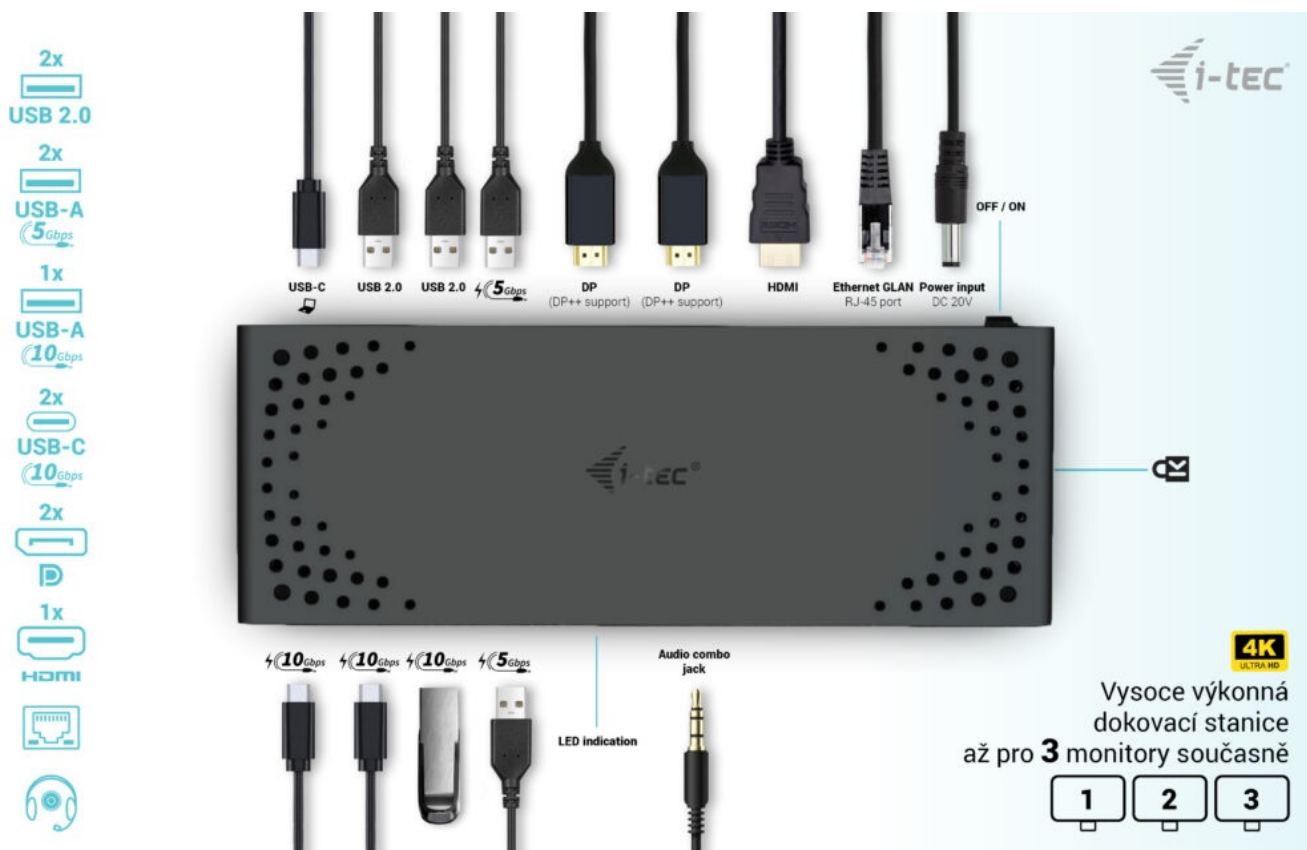

I-TEC USB-C TRIPLE DISPLAY DOCK GEN2 100W

Cena celkem: **4 390 Kč****(bez DPH: 3 628 Kč)**Běžná cena: **4 829 Kč**Ušetříte: **439 Kč**

Kód zboží: DOCTEC0083

Part No.: C31TRIPLE4KDOCKPD

Záruka: 24 měs.

Stav: Nové zboží

Popis

Dokovací stanice i-tec USB-C Triple Display - připojte externí displeje a další periferie

Dokovací stanice i-tec USB-C Triple Display, která je kompatibilní s moderními notebooky, tablety a další výpočetní technikou. Disponuje **bohatou nabídkou konektorů**, abyste se při využívání periferních zařízení nemuseli omezovat. Mezi přednosti patří například **podporuje až 100W napájení** připojeného notebooku nebo tabletu, podpora **vysokého rozlišení 4K při obnovovací frekvenci až 60 Hz** nebo **kombinovaný 3,5mm audio/mikroport** pro rychlé připojení sluchátek, respektive headsetu.

Výkonná dokovací stanice i-tec USB-C Triple Display si poradí **až se 3 monitory současně**. Potěší také podpora extra rychlého přenosu dat nebo možnost montáže na monitor díky **VESA uchycení**.

I-TEC USB-C Triple Display Dock Gen2 100 W

Dokovací stanice umožňuje připojit notebook, tablet nebo smartphone k dalším monitorům a hardwaru. K počítači či notebooku se připojuje pomocí **USB-C portu s podporou Thunderbolt 3/4 a USB4**. Na podporovaných zařízeních je tak schopná přenášet i napájení **až 100 W**. K dokovací stanici je možné připojit až tři **4K monitory**. Vysokorychlostní přístup k internetu lze realizovat skrze přítomný **RJ-45** port. Pro připojení periférií jsou přítomny **dva USB-C, jeden USB 3.1, dva USB 3.0** a dva USB 2.0 porty. Dokovací stanici lze nainstalovat i dozadu za monitor s podporou **VESA** uchycení díky VESA držáku (není součástí), čímž získáte jak maximální pracovní efektivitu díky rozšiřitelnosti portů, tak i krásně uklizený stůl bez kabelů. Potěší také **slot pro bezpečnostní zámek** a vypínač dokovací stanice pro maximální úsporu elektrické energie.