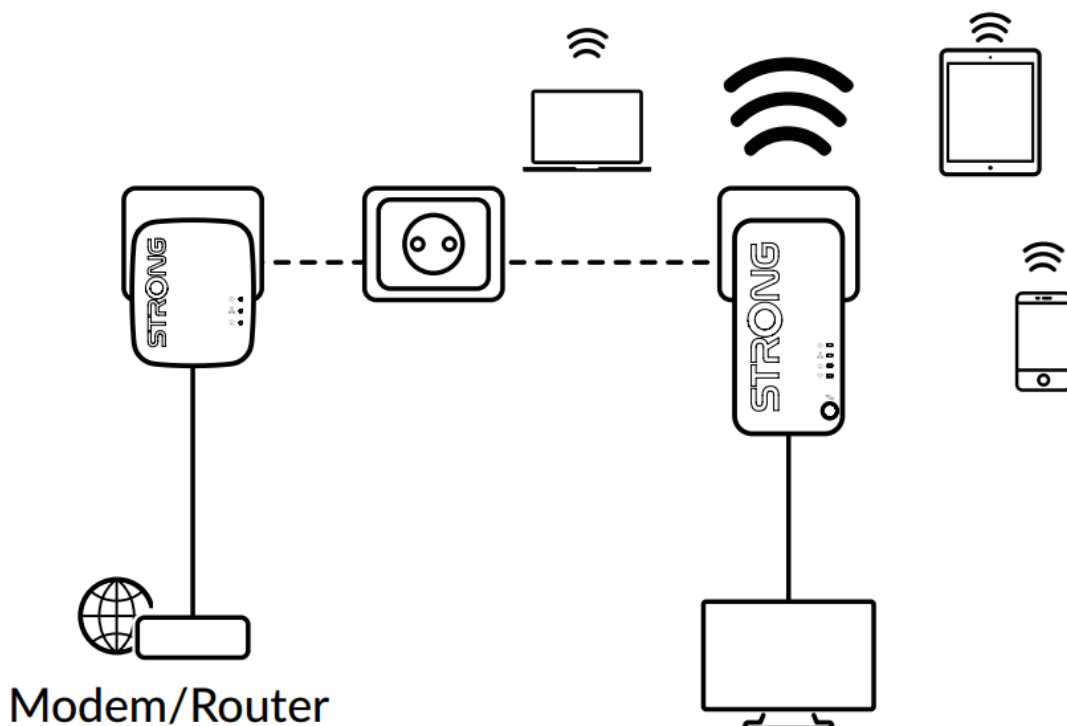

Vytvořte si velmi snadno vysokorychlostní **Wi-Fi hotspot** s rychlostí **až 750 Mbit/s** pomocí stávající elektroinstalace vaší domácnosti. Jednoduše připojte adaptér Powerline 1000 MINI k vašemu stávajícímu internetovému modemu prostřednictvím **portu Ethernet** a okamžitě získáte připojení k internetu dostupné **z jakékoli napájecí zásuvky**. Pak pomocí adaptéru Wi-Fi 1000 MINI můžete vytvořit ve vybrané místnosti nový Wi-Fi hotspot a během několika minut tak rozšířit pokrytí vaší domácnosti Wi-Fi signálem.

Sada obsahuje jeden adaptér Powerline 1000 MINI a jeden adaptér Powerline Wi-Fi 1000 MINI. Součástí balení jsou dva ethernet kabely.

**ZÁKLADNÍ SPECIFIKACE****Přenosová rychlost:** až 1000 Mbit/s (750 Mbit/s bezdrátově, 433 Mbit/s při 5 GHz, 300 Mbit/s při 2,4 GHz)**Standard Powerline:** HomePlug AV2, HomePlug AV, IEEE802.3, IEEE802.3u

**Dosah:** až 300 m

**Barva:** bílá

**Powerline 1000 MINI**

**Rozhraní:** 1× RJ-45 100/100/1000 Mbps

**Rozměry:** 75 × 68 × 63 mm

**Hmotnost:** 79 g

**Powerline Wi-Fi 1000 MINI**

**Standard sítě:** IEEE 802.11b/g/n