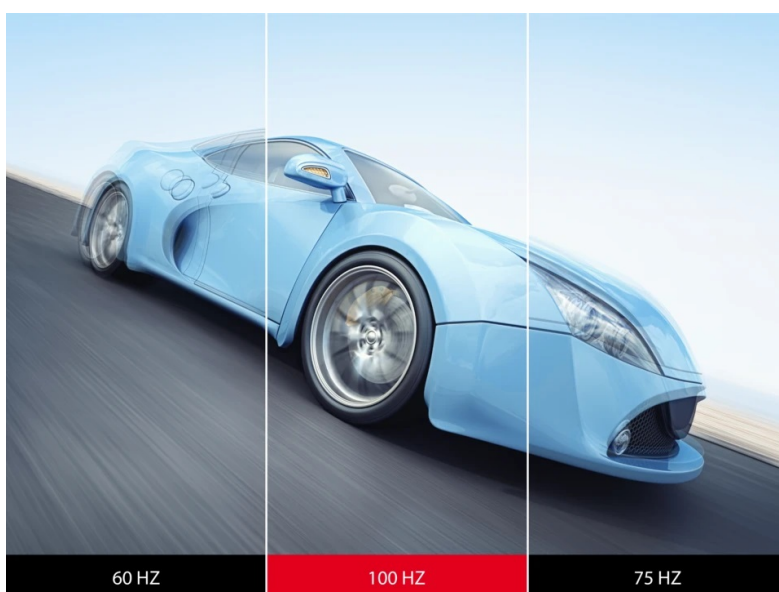

Full HD monitor ViewSonic VG2708A pro pracovní činnost v kanceláři i pohodlí domova. Zprostředkuje vám živé barvy ze všech stran díky modernímu **SuperClear IPS panelu**. Ten podporuje konzistentní zobrazení a široké pozorovací úhly, takže si obsah dopřejete bez zkreslení z jakéhokoli pozice. **Displej s úhlopříčkou 27"** poskytuje **rozlišení Full HD** pro čistý obraz a detaily. Uplatní se při práci s aplikacemi, dokumenty, sledování filmů, videí a další multimediální zábavě.

Monitor ViewSonic VG2708A totiž dosahuje **obnovovací frekvence 100 Hz**, díky čemuž se obraz neseká a každá akční scéna je hladká a plynulá. Plynulý vizuál ocení také vaše oči, které budou méně namáhány. **Displej pokrývá 99 % barevné palety sRGB**, díky čemuž produkuje bohaté a živé barvy. Uplatní se tak při multimediální zábavě i pokročilejší činnost s digitálním obsahem, obrázky nebo fotografiemi.

ViewSonic VG2708A

LED monitor s úhlopříčkou **27"** a Full HD rozlišením **1920 × 1080** obrazových bodů. Disponuje kontrastním poměrem **1300 : 1**, jasem **250 cd/m²**, dobou odezvy **5 ms**, obnovovací frekvencí **100 Hz** a 99% pokrytím sRGB barevné palety. Použitím technologie **IPS** je dosaženo širokých pozorovacích úhlů **178° horizontálně i vertikálně**. K dispozici jsou **dva USB porty** pro připojení datových uložení nebo periférií. Potěší také vestavěné **stereo reproduktory** s celkovým výkonem **4 W**. Předností je možnost nastavení optimální orientace monitoru díky výškově nastavitelnému stojanu a funkci **Pivot**.

Součástí balení je HDMI a USB kabel.

ZÁKLADNÍ SPECIFIKACE

Typ panelu: IPS

Úhlopříčka: 27"

Poměr stran: 16 : 9

Rozlišení: 1920 × 1080

Kontrastní poměr: 1300 : 1

Doba odezvy: 5 ms