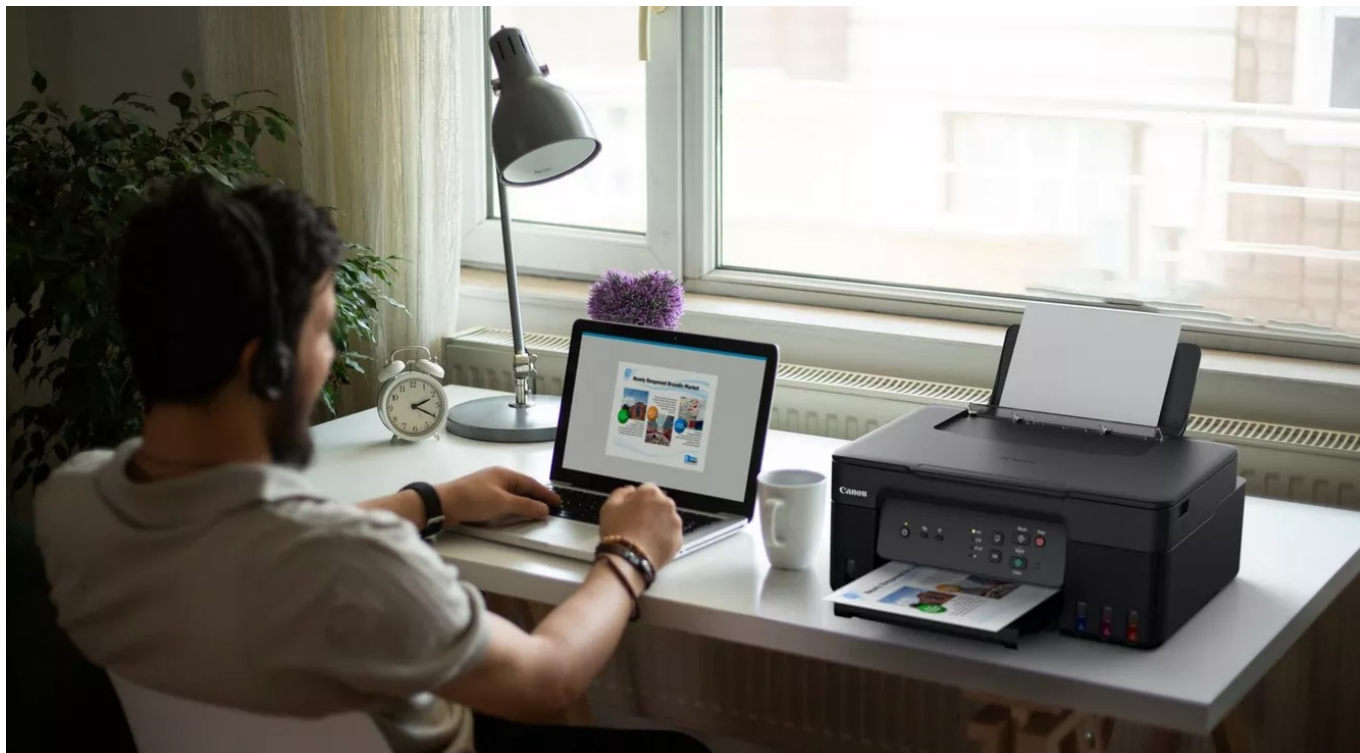

**Popis****Canon PIXMA G3430 - zefektivní a zlevní procesy v kanceláři**

**Multifunkční tiskárna Canon PIXMA G3430** si vzala za úkol kvalitní tisk při dosažení výrazné úspory nákladů. **Podporuje tisk, kopírování a skenování**, takže běžné kancelářské procesy zvládnete jen s jedním zařízením. Je ideální do domácnosti i osobní kanceláře a díky **systemu MegaTank** ušetříte, co to jen jde. **Multifunkce Canon PIXMA G3430** se vyznačuje přítomností **doplňitelných zásobníků s vysokou výtežností**, takže s jednou sadou standardních inkoustových lahvíček vytisknete až 4600 stran.

V porovnání s běžnými kazetovými tiskárnami tak **vychází provozní náklady na velmi nízkou částku**. Samozřejmostí je jednoduché ovládání, aby nastavení tisku a všech úloh zvládl každý. Systém vyměnitelných zásobníků je nejenom úsporný, ale také se snadno udržuje v ideální kondici. Tento model dosahuje **rychlosti tisku až 11 stran za minutu**. Potěší také podpora bezdrátového připojení pomocí **Wi-Fi**.

### Canon PIXMA G3430

Multifunkční barevná inkoustová tiskárna formátu **A4** nabízející vysoké rozlišení tisku **až 4800 × 1200 DPI** při rychlosti **11 stran za minutu** černobíle a **6 stran za minutu** barevně. Disponuje vestavěným skenerem s rozlišením **600 × 1200 DPI** a zásobníkem papíru s kapacitou **100 listů**. Umístění nádržek na **inkoust v přední části** tiskárny umožňuje snadný přístup při doplňování inkoustu i přehled o jeho stávající hladině. Potěší také podpora tisku bez okrajů. Propojení s počítačem lze realizovat jak drátově skrze **USB**, tak bezdrátově skrz **Wi-Fi**. Je také kompatibilní s inteligentními hlasovými asisenty **Amazon Alexa a Google Assistant**.