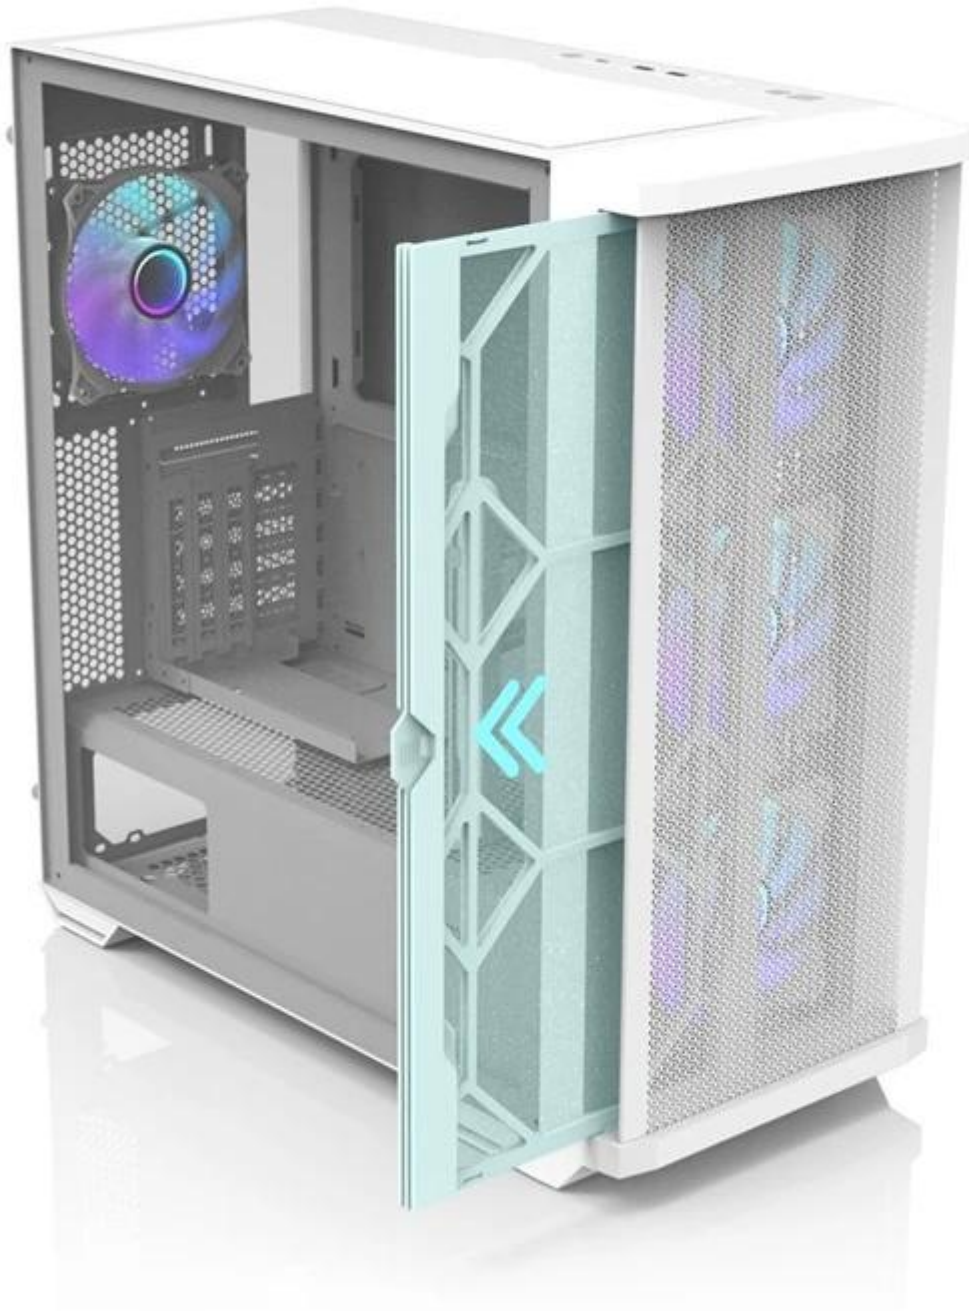

Karel Tinka (eshop.aknit.eu)

info@aknit.eu

603144162

06.05.26 13:26:45

ZALMAN Z10 DUO WHITE

Cena celkem:	2 499 Kč (bez DPH: 2 065 Kč)
Běžná cena:	2 749 Kč
Ušetříte:	250 Kč
Kód zboží:	CASZAL00491
Part No.:	Z10 DUO White
Záruka:	24 měs.
Stav:	Nové zboží

Popis

ZALMAN Z10 Duo - skříň, do které se vejdou všechny vaše PC komponenty

Počítačová skříň ZALMAN Z10 Duo ve formátu **Middle Tower** se vyznačuje stylovým vzezřením a zesílenou konstrukcí. S přehledem pojme všechny komponenty a umožní vám vytvořit moderní herní PC nebo multimediální centrum. Nabízí celkem **4 předinstalované ventilátory s ARGB podsvícením**, které podpoří gamingový vzhled.

Díky **perforovanému přednímu panelu** a průhledné bočníci osvětlení maximálně vynikne. Chybět nesmí ani **prachový filtr**, který představuje další vrstvu ochrany proti vniknutí prachu nebo drobných nečistot. Na horním panelu pak najdete četnou konektorovou výbavu pro připojení periférií, jako jsou flashdisky nebo sluchátka.

Front Panel

Dust Filter

Full Mesh

Tempered Glass

ZALMAN Z10 Duo White

Počítačová skříň v provedení **Middle tower**. Na horním panelu jsou umístěny dva **USB 3.0 porty**, jeden **USB-C 3.1 port**, sluchátkový výstup a vstup pro mikrofon. Skříň je osazena celkem **čtyřmi ventilátory s ARGB podsvícením** o velikosti 120 mm. **Průhledná bočnice** společně s perforovaným předním panelem zajišťuje vytříbený design. Perforovaný přední panel je navíc možné vyměnit za přiložené tvrzené sklo a nechat tak ještě více vyniknout stylové ARGB podsvícení předních ventilátorů. Důmyslné řešení umožňuje pohodlné umístění **až 360 mm dlouhého výměníku** vodního chlazení na přední či horní straně. Ve skříni je dostatek prostoru pro chladič CPU do výšky až 173 mm a grafickou kartu o délce až 395 mm. Součástí skříňe je interní ARGB ovladač pro až 6 ventilátorů a **sada prachových filtrů**. Dodávána je **bez zdroje**.