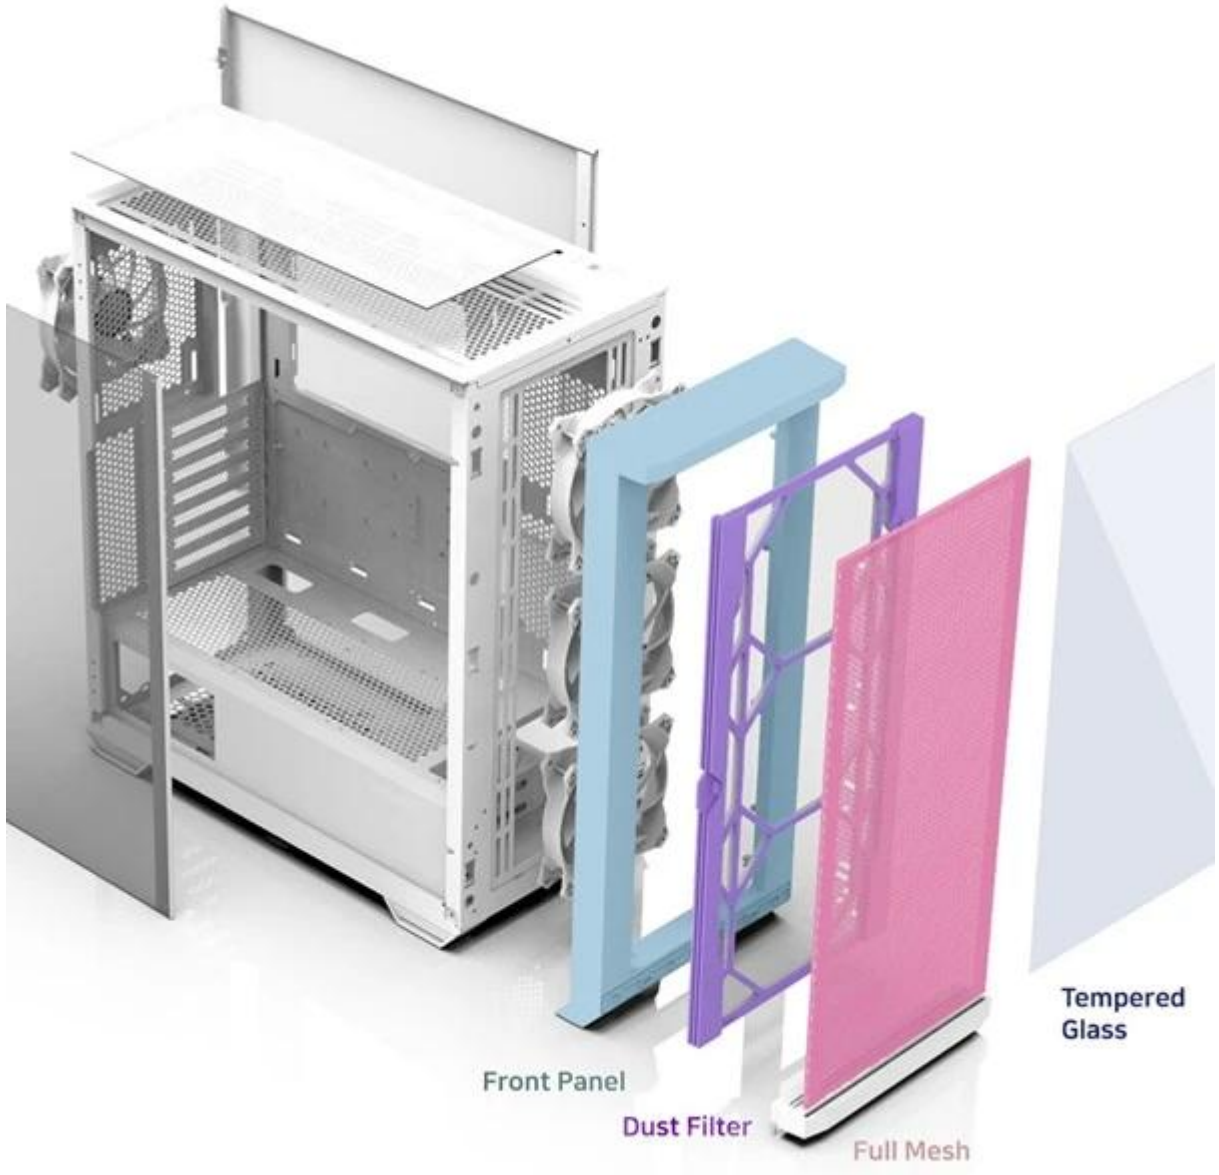

Popis

ZALMAN Z10 Duo - skříň, do které se vejdou všechny vaše PC komponenty

Počítačová skříň ZALMAN Z10 Duo ve formátu **Middle Tower** se vyznačuje stylovým vzezřením a zesílenou konstrukcí. S přehledem pojme všechny komponenty a umožní vám vytvořit moderní herní PC nebo multimediální centrum. Nabízí celkem **4 předinstalované ventilátory s ARGB podsvícením**, které podpoří gamingový vzhled.

Díky **perforovanému přednímu panelu** a průhledné bočníci osvětlení maximálně vynikne. Chybět nesmí ani **prachový filtr**, který představuje další vrstvu ochrany proti vniknutí prachu nebo drobných nečistot. Na horním panelu pak najdete četnou konektorovou výbavu pro připojení periférií, jako jsou flashdisky nebo sluchátka.

Front Panel

Dust Filter

Full Mesh

Tempered Glass

ZALMAN Z10 Duo White

Počítačová skříň v provedení **Middle tower**. Na horním panelu jsou umístěny dva **USB 3.0 porty**, jeden **USB-C 3.1 port**, sluchátkový výstup a vstup pro mikrofon. Skříň je osazena celkem **čtyřmi ventilátory s ARGB podsvícením** o velikosti 120 mm. **Průhledná bočnice** společně s perforovaným předním panelem zajišťuje vytříbený design. Perforovaný přední panel je navíc možné vyměnit za přiložené tvrzené sklo a nechat tak ještě více vyniknout stylové ARGB podsvícení předních ventilátorů. Důmyslné řešení umožňuje pohodlné umístění **až 360 mm dlouhého výměníku** vodního chlazení na přední či horní straně. Ve skříni je dostatek prostoru pro chladič CPU do výšky až 173 mm a grafickou kartu o délce až 395 mm. Součástí skříňe je interní ARGB ovladač pro až 6 ventilátorů a **sada prachových filtrů**. Dodávána je **bez zdroje**.

Součástí balení je magnetická podpora a vertikální držák grafické karty. PCIe kabel není součástí balení.

ZÁKLADNÍ SPECIFIKACE

Provedení skříňe: Middle Tower

Interní pozice: 2 × 2,5"/3,5", 2 × 2,5"

Kompatibilita základní desky: E-ATX, ATX, Micro ATX, Mini ITX