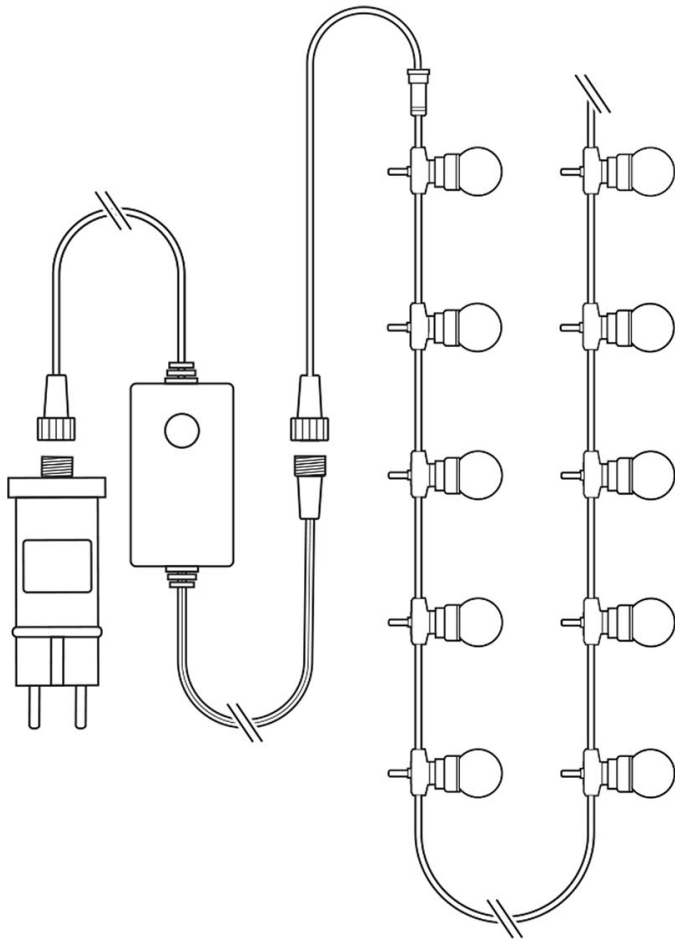

[Aplikace pro Android](#)

[Aplikace pro iOS](#)