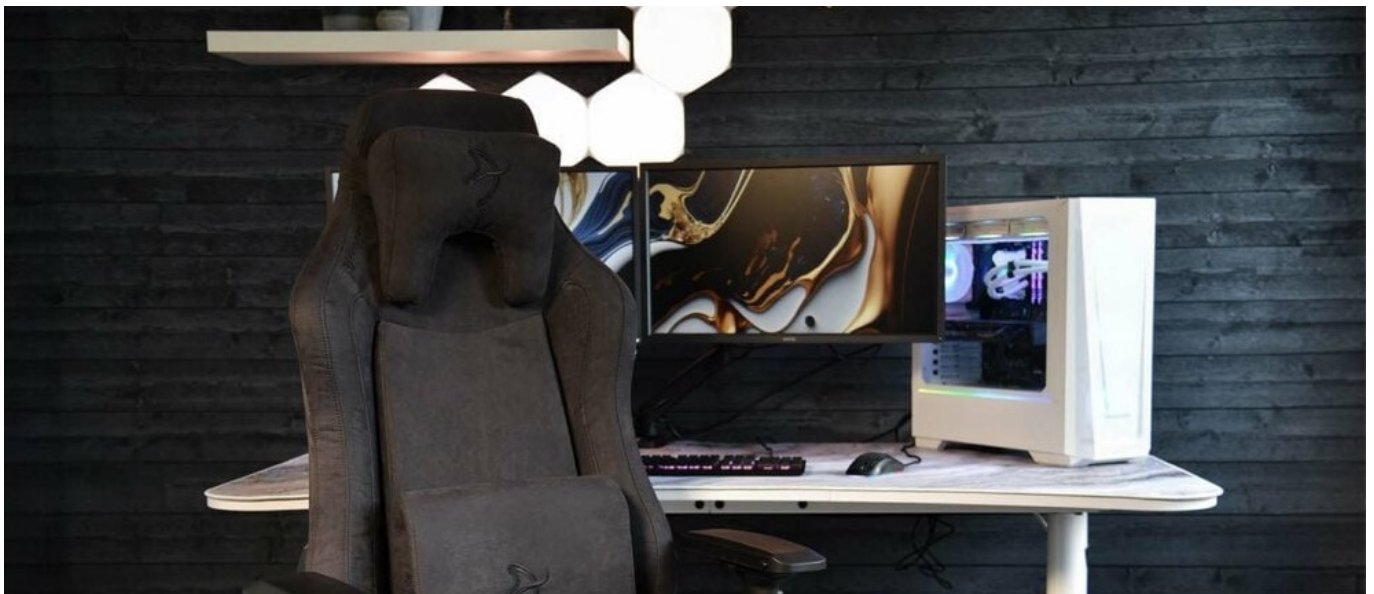

Popis

Arozzi VERNAZZA SuperSoft - superměkkost pro vaše pohodlí

Herní židle Arozzi VERNAZZA SuperSoft z kvalitního materiálu, která vám poskytne vysoký komfort při náročné a dlouhotrvající práci i hraní her. **Pokročilý ergonomický design** ocení především vaše záda. Konstrukce židle podporuje **správné držení těla** a umožní vám pohodlně pracovat po delší dobu. K dispozici jsou **dva polštáře z paměťové pěny**.

Bederní polštář slouží pro oporu zad a **polštář v oblasti opěrky hlavy** zase poskytne oporu pro krk a nejbližší okolí hlavy. **Mikrovlákno Supersoft** je speciální typ tkaniny, která je lehká na dotek a současně velmi odolná. Je zhotovena z vláken, která jsou tak hustá, že v nich neulpívá tolik prachu ani alergenů.

Samozřejmostí jsou široké možnosti **nastavení a přizpůsobení výšky nebo opěradla** dle vašich požadavků. Díky **funkci houpání** uzamknete židli v dané poloze a při jemném naklání můžete relaxovat. Nebo můžete židli v určité poloze rovnou

zamknout a opěradlo i sedák stabilizovat. **Loketní opěrky jsou nastavitelné v několikasměrech** a potěší také celková **nosnost 145 kg**.

Arozzi VERNAZZA SuperSoft

Herní židle speciálně vytvořená pro zlepšení ergonomie a komfortu při dlouhých hodinách strávených u počítače. Je potažena kvalitní **tkaninou z mikrovlákna** s velmi jemnou strukturou. **Nastavitelná výška židle**, opěrky rukou nastavitelné ve všech směrech a úhel sklonu opěradla **až 165°** zajistí maximální pohodlí. Samozřejmostí je možnost **otáčení o 360°** a houpací mechanismus. Součástí balení jsou i **dva polštáře z paměťové pěny**, které zajistí podporu páteře v krční a bederní části. Nosnost je díky robustnímu kovovému rámu a základně kol **až 145 kg**.