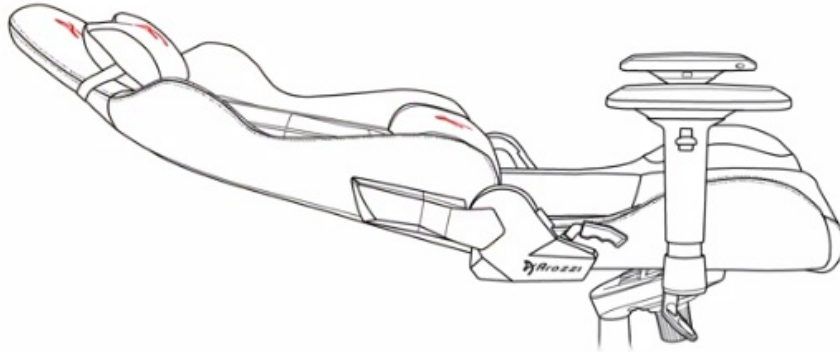

Herní židle Arozzi VERNAZZA Soft PU, která si vás získá svou univerzálností a pokročilou ergonomií. Židle z modelové řady Soft PU jsou **potaženy kvalitní syntetickou kůží**, která se díky **hladkému povrchu snadno čistí** a nevyžaduje zvýšenou údržbu. Skvrny nebo rozlitou kapalinu rychle a jednoduše setřete. Další předností tohoto materiálu je **zvýšená odolnost**. Židle Arozzi VERNAZZA Soft PU s přehledem odolává zubu času a je ideální jak do domácího, tak komerčního prostředí. O vaše pohodlí se postará **prostorný sedák**, který je vhodný pro rozmanité typy a velikosti těla. Ve spojení s ergonomií vytváří **ideální prostředí pro náročnou práci i dlouhé hodiny hraní**.

Funkční ergonomie pro každého

Židle Arozzi VERNAZZA Soft PU disponuje **nastavitelnou výškou sedadla**, takže se při hraní nebo práci na PC nemusíte vznášet. **Nastavitelná opěrka zad** se přizpůsobí pracovní zátěži i odpočinku po obědě nebo likvidaci finálního bossa. Zada vám kryje **dvojice opěrných polštářků** v kritických oblastech hlavy a beder. Další ergonomické prvky představují **nastavitelné loketní opěrky**. Samozřejmostí je **robustní konstrukce**. Kovový rám zajišťuje extrémní pevnost a odolnost s **nosností až 145 kg**. **Naklápěcí mechanismus** s funkcí uzamykání vám umožní řádně se uvelebit v preferovaném úhlu a užít si naplno multimediální zážitky. Nechybí ani možnost **houpání**.

ZÁKLADNÍ SPECIFIKACE

Nastavitelná výška sedadla: 47-57 cm

Výška židle: 133-143 cm

Šířka sedáku: 32 cm

Hloubka sedáku: 50 cm

Výška opěradla: 86 cm

Nosnost: 145 kg

Hmotnost: 26 kg