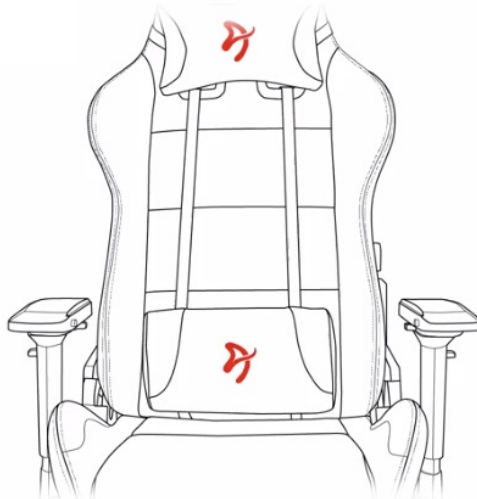

Arozzi VERNAZZA Soft PU - pohodlné sezení, které se neodmítá

Herní židle Arozzi VERNAZZA Soft PU, která si vás získá svou univerzálností a pokročilou ergonomií. Židle z modelové řady Soft PU jsou **potaženy kvalitní syntetickou kůží**, která se díky **hladkému povrchu snadno čistí** a nevyžaduje zvýšenou údržbu. Skvrny nebo rozlitou kapalinu rychle a jednoduše setřete. Další předností tohoto materiálu je **zvýšená odolnost**. Židle Arozzi VERNAZZA Soft PU s přehledem odolává zubu času a je ideální jak do domácího, tak komerčního prostředí. O vaše pohodlí se postará **prostorný sedák**, který je vhodný pro rozmanité typy a velikosti těla. Ve spojení s ergonomií vytváří **ideální prostředí pro náročnou práci i dlouhé hodiny hraní**.

Funkční ergonomie pro každého

Židle Arozzi VERNAZZA Soft PU disponuje **nastavitelnou výškou sedadla**, takže se při hraní nebo práci na PC nemusíte vznášet. **Nastavitelná opěrka zad** se přizpůsobí pracovní zátěži i odpočinku po obědě nebo likvidaci finálního bossa. Zada vám kryje **dvojice opěrných polštářků** v kritických oblastech hlavy a beder. Další ergonomické prvky představují **nastavitelné loketní opěrky**. Samozřejmostí je **robustní konstrukce**. Kovový rám zajišťuje extrémní pevnost a odolnost s **nosností až 145 kg**. **Naklápěcí mechanismus** s funkcí uzamykání vám umožní řádně se uvelebit v preferovaném úhlu a užít si naplno multimediální zážitky. Nechybí ani možnost **houpání**.

ZÁKLADNÍ SPECIFIKACE

Nastavitelná výška sedadla: 47-57 cm

Výška židle: 133-143 cm

Šířka sedáku: 32 cm

Hloubka sedáku: 50 cm

Výška opěradla: 86 cm

Nosnost: 145 kg

Hmotnost: 26 kg