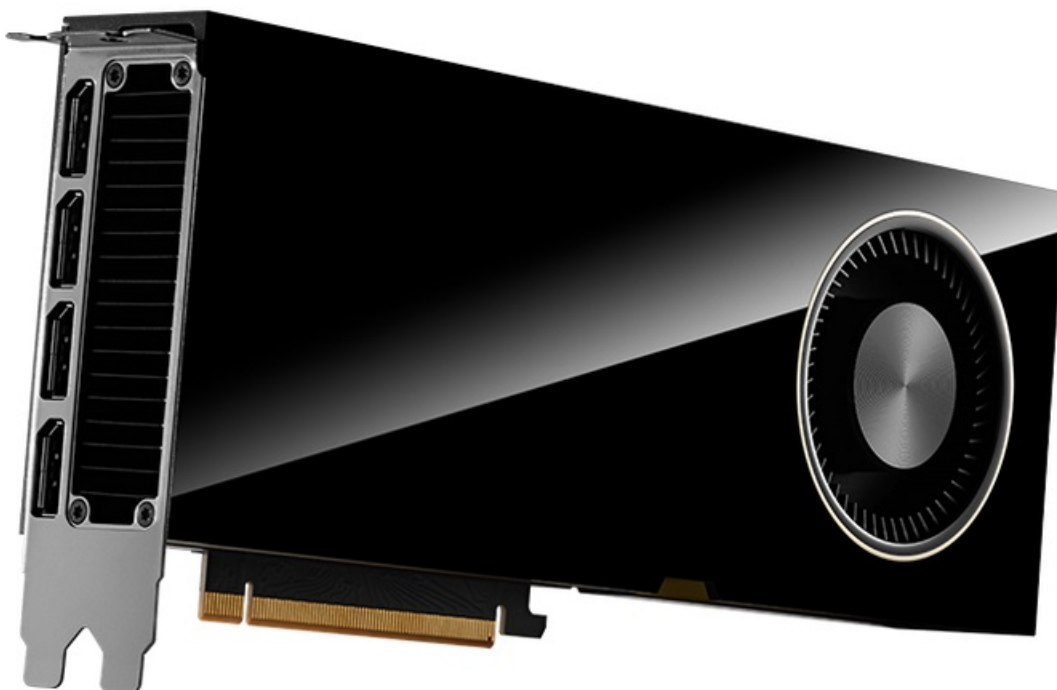

PNY QUADRO RTX 6000 ADA GENERATION 48GB

Cena celkem:	198 224 Kč (bez DPH: 163 821 Kč)
Běžná cena:	218 046 Kč
Ušetříte:	19 822 Kč
Kód zboží:	VGPNY2145
Part No.:	VCNRTX6000ADA-PB
Záruka:	36 měs.
Stav:	Nové zboží

Popis**PNY Quadro RTX 6000 Ada Generation - objevte nové možnosti profesionálního výkonu**

PNY Quadro RTX 6000 Ada Generation představuje výkonnou grafickou kartou, která je určena do profesionálních pracovních stanic. Nabízí extrémní performanci, pokročilé technologie a jádra RT, Tensor jádra a CUDA pro mimořádně realistické vykreslování obsahu, AI a ultrarychlé pracovní postupy. Model disponuje enormní **kapacitou paměti 8 GB GDDR6 ECC**, umožní vám chod graficky náročného softwaru a dosažení perfektních výsledků na profesionálním pracovním poli. Grafická karta **PNY Quadro RTX 6000** běží na **architektuře NVIDIA Ada Lovelace** a svým výkonem je určena pro všechny **návrháře, designéry, inženýry** a všechny, kteří se věnují pokročilé grafice.

ZÁKLADNÍ SPECIFIKACE

Grafický čip: NVIDIA Quadro RTX 6000

Velikost paměti: 48 GB GDDR6 ECC

Typ sběrnice: PCI Express 4.0 x16

Porty: 4× DisplayPort

Rozměry: 266,7 × 111,76 mm

Napájení: 1× 16pin PCIe

Podporované technologie