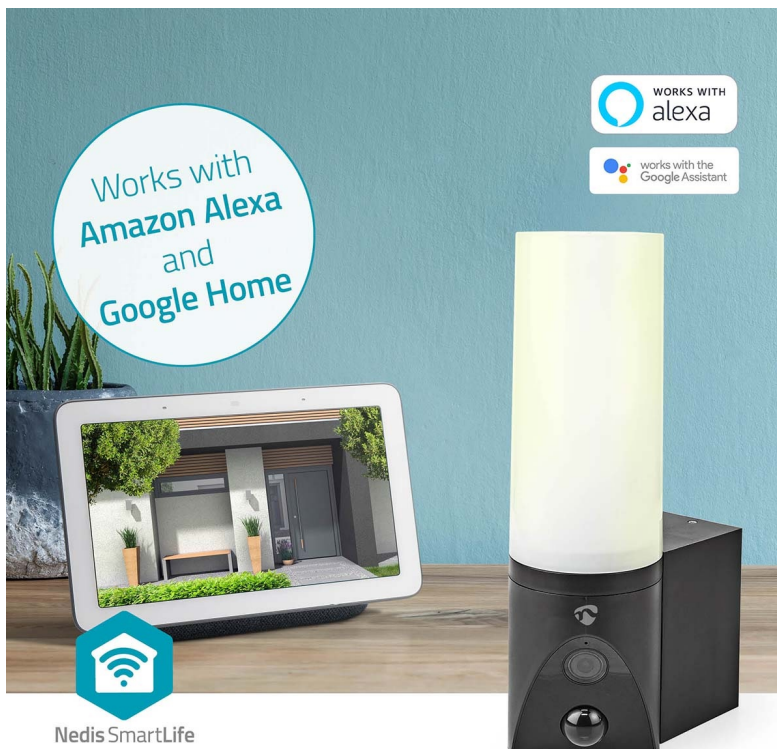

Venkovní IP kamera Nedis WIFICOL20BK s integrovaným LED světlem, se kterou máte dohled nad vším, co se děje okolo vašeho domu. Sledujte veškeré dění v reálném čase skrze aplikaci a v ostrém **Full HD rozlišení**. Díky **slotu pro microSD kartu** můžete nahrávky ukládat. Kromě fyzického úložiště lze využít **také cloudové řešení**.

Integrovaní **LED světlo o výkonu 1000 lumenů** zajistí kvalitní osvětlení široké oblasti v případě, že detekuje pohyb. Skrze aplikaci rychle a jednoduše nastavíte celou řadu parametrů a plánů, podle kterých IP kamera **Nedis WIFICOL20BK** pracuje. Rozsah detekce tak například můžete upravit tak, aby nedocházelo k nechtěným poplachům. Součástí **kamery Nedis WIFICOL20BK** je rovněž **mikrofon** a **reproduktor** pro obousměrnou komunikaci. Pohodlně tak plní funkci **interkomu**.

Nedis WIFICOL20BK

IP kamera s **mikrofonem a reproduktorem** je navržena pro sledování prostor ve vysokém rozlišení obrazu **Full HD 1080p při 20 fps**. Kameru snadno namontujete na stěnu vašeho domu, odkud bude svým snímačem **1/2,9" CMOS** pořizovat záznamy v **zorném úhlu 120°**. V případě potřeby nočního vidění jsou k dispozici **IR LED diody** s účinností **až 10 m**. Všechny záznamy lze automaticky odesílat na cloudové úložiště (na základě předplatného), nebo na kartu **microSD** do kapacity až 128 GB. Podpora **obousměrné komunikace** vám umožňuje dokonce vést rozhovor s někým, kdo je před kamerou. Integrovaný senzor umožňuje **detekci zvuku a pohybu**, programovatelnou na základě doby a oblasti. Vodotěsné kovové pouzdro s krytím **IP65** umožňuje vnitřní i venkovní použití. Kamera je dodávána s předinstalovaným napájecím kabelem, díky tomu ji stačí namontovat na zeď a zapojit. Navíc disponuje funkcí automatizace domácnosti díky podpoře **Google Assistant a Amazon Alexa**.