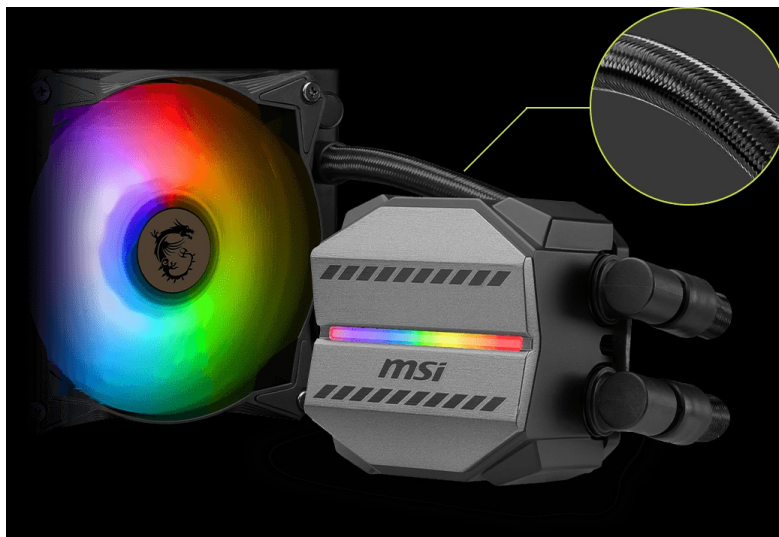

CASMSI1035

Part No.:

306-7ZW4R14-813

Záruka:

36 měs.

Stav:

Nové zboží

Popis**Bojujte v každé hře se ctí s vodním chladičem MSI MAG Core Liquid M240**

Vodní chladič MSI MAG Core Liquid M240 požene PC sestavu do jakékoli herní výzvy. **Měděná deska** svým designem plně pokryje procesor a současně podporuje rychlý odvod tepla. Díky odolnému 3fázovému motoru v jádru čerpadla **eliminuje nadměrné vibrace** a umožní dlouhodobý provoz. Pokročilý design ventilátoru efektivně rozptyluje teplo a ve výbavě nechybí ani hadice, které jsou díky zesílenému síťování vysoce odolné.

Chladič MSI MAG Core Liquid M240 je osazen **ventilátory**, které dosahují až **2000 ot/min**, čímž umožňují mimořádný chladicí výkon a průtok vzduchu. Ventilátory jsou vybaveny **kuličkovými ložisky**, které podporují delší životnost. **Lopatky z kvalitního akrylátu** umožňují stylové ARGB osvětlení.

MSI MAG CoreLiquid M240

Vodní chladič určený pro chlazení široké škály procesorů. Vyznačuje se vysokou kvalitou, výkonem a spolehlivostí. Disponuje **dvěma 120 mm** velkými ventilátory a čerpadlem s **ARGB** podsvícením. Odolné opletené hadice díky dostatečně širokému průměru zaručují **plynulý průtok** chladicí kapaliny.