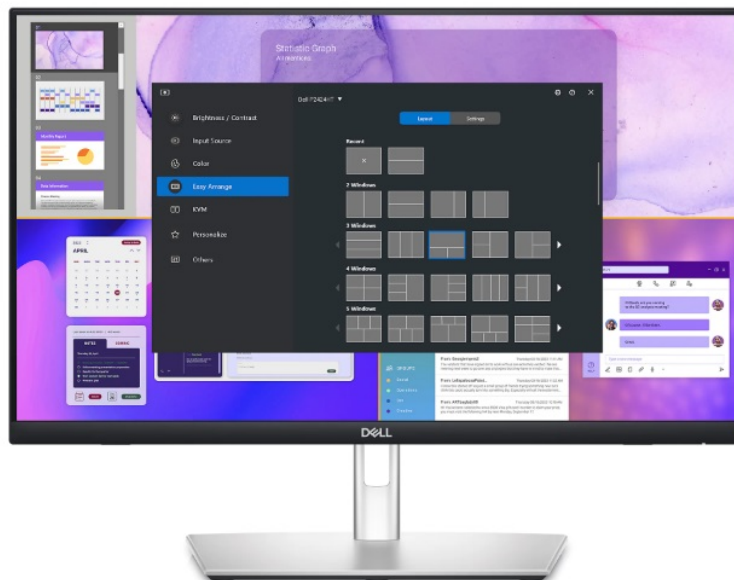

Záruka:

36 měs.

Stav:

Nové zboží

Popis

Vysoké pracovní nasazení díky dotykovému displeji Dell Professional P2424HT

Dotykový LED monitor Dell Professional P2424HT, který podpoří vaši produktivitu. Poskytne vám plochu s **úhlopříčkou 24 palců**, která vám přehledně zprostředkuje aplikace, multimediální obsah nebo internetové stránky v ostrém **Full HD rozlišení**. Díky **dotykovému displeji** je kontrola a ovládání obrazovky rychlé a intuitivní. Ovládněte pracovní postupy a dokončete své projekty včas a přirozeně. Kromě kvalitního zobrazení potěší **monitor Dell Professional P2424HT** také svou výbavou a konektivitou. Disponuje **integrováním reproduktorem** o celkovém výkonu 3 W pro standardní ozvučení.

Nechybí rozhraní pro **připojení k internetu skrze RJ-45** a další porty pro moderní konektivitu **USB-C, DisplayPort** a další. Speciálně navržený **výškově nastavitelný stojan** umožní bezproblémovou práci a využití celé plochy na maximum. Snadno se přizpůsobí činnosti v sedě, takže máte k dispozici celou obrazovku. Pomocí dotyku prstů můžete surfovat po internetu, tvořit poznámky, plynule využívat gesta, posouvat, přejíždět a další úkony zcela intuitivně. **Technologie ComfortView Plus** snižuje množství modrého světla a chrání vaše oči při každodenní práci a dlouhodobém sledování.

Dell Professional P2424HT

Dotykový LED monitor s úhlopříčkou **23,8"** disponující Full HD rozlišením **1920 x 1080** obrazových bodů s poměrem stran **16 : 9**. Nabízí jas **300 cd/m²**, kontrastní poměr **1000 : 1**, dobu odezvy **8 ms** a pokrytí 99 % sRGB barevné palety. Pozorovací úhly **178° horizontálně i vertikálně** zaručí skvělou viditelnost z jakéhokoliv úhlu. O základní ozvučení se stará

ZÁKLADNÍ SPECIFIKACE

Typ panelu: IPS

Úhlopříčka: 23,8"

Poměr stran: 16 : 9

Rozlišení: 1920 × 1080 px

Kontrastní poměr: 1000 : 1

Doba odezvy: 8 ms

Rozhraní: 1× HDMI, 1× DisplayPort, 3× USB 3.0, 2× USB-C, 1× RJ-45, 1× sluchátkový výstup