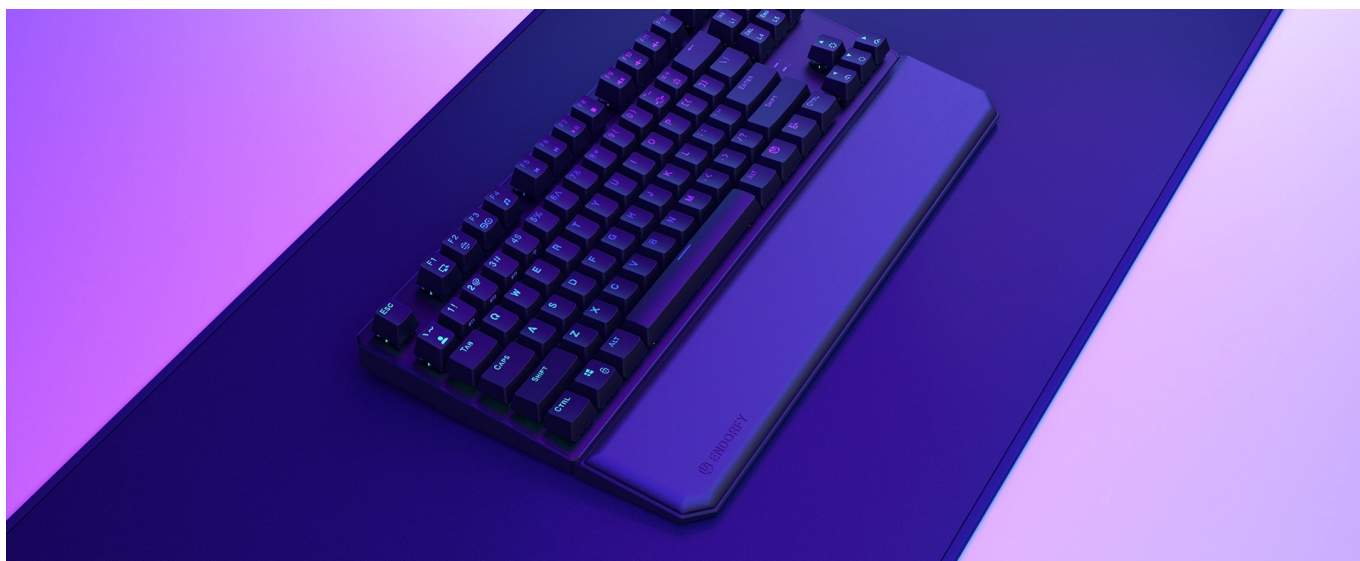

ENDORFY THOCK TKL OPĚRKA DLANĚ

Cena celkem:	402 Kč (bez DPH: 332 Kč)
Běžná cena:	442 Kč
Ušetříte:	40 Kč
Kód zboží:	KLAEND1320
Part No.:	EY0E008
Záruka:	24 měs.
Stav:	Nové zboží

Popis

Endorfy Thock TKL - opěrka pro dlaně, se kterou se neodlepíte od PC

Opěrka dlaně Endorfy Thock TKL je ideálním příslušenstvím pro všechny, kteří u počítače tráví dlouhé hodiny denně. Zpříjemněte si dobu během práce na PC nebo hraní her, buďte produktivnější a udělejte něco pro své zdraví. **Opěrka Endorfy Thock TKL** je tvořena **paměťovou pěnou**, která je měkká a drží původní tvar. Povrch je pokryt umělou kůží, takže je příjemná na dotek a elegantní na pohled.

Endorfy Thock TKL opěrka dlaně **poskytuje pevnou oporu rukám** a podporuje komfortní činnost na PC, ať už jde o psaní textů, e-mailů nebo tvorbu tabulek. Efektivně tak **předchází vzniku karpálního tunelu** a bolavému zápěstí. Na spodní straně disponuje **protiskluzovými nožkami**, díky čemuž je stabilně umístěna na své pozici. Svou velikostí je vhodná pro kompaktní klávesnice bez numerického bloku.

Endorfy Thock TKL opěrka dlaně

Ergonomická opěrka dlaně **s magnetickým uchycením** pomáhá udržet vaše zápěstí ve správné poloze při psaní. Polštářek **z paměťové pěny** zmírňuje tlak ruky a snižuje riziko vzniku syndromu karpálního tunelu. Povrch je vyroben z **umělé kůže**, což zajišťuje jednoduchou údržbu. **Protiskluzové nožičky** zabraňují pohybu podložky po povrchu stolu.