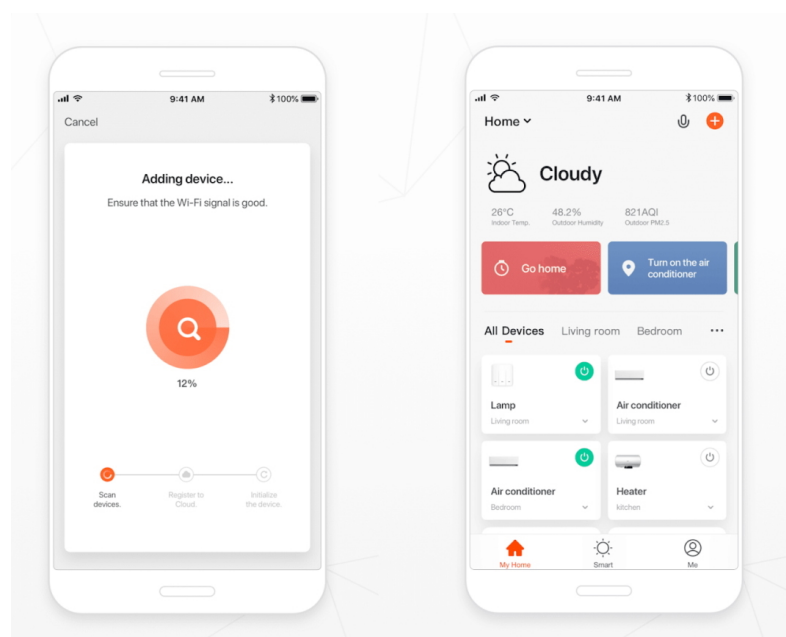

místnosti nebo světlo zcela zhasnout. Komunikuje na bezdrátovém protokolu **Zigbee 3.0** a je plně kompatibilní se systémy Philips HUE, TUYA, Tahoma, Lidl, Ikea a **podporuje hlasové asistenty** Amazon Alexa, Google Assistant a Apple Siri. Dálkový ovladač je součástí balení.

ZÁKLADNÍ SPECIFIKACE

Příkon: 50 W

Světelný tok: 4220 lm

Barevná teplota: 3000-6000 K

Index podání barev: >80

Stmívání: ano

Minimální životnost: 50 000 hodin

Materiál: kov + plast

Vstupní napětí: AC 100-240 V

Rozměry: 900 x 150 x 100 mm

Barva: černá

TuyaSmart:

[Aplikace pro Android](#)

[Aplikace pro iOS](#)