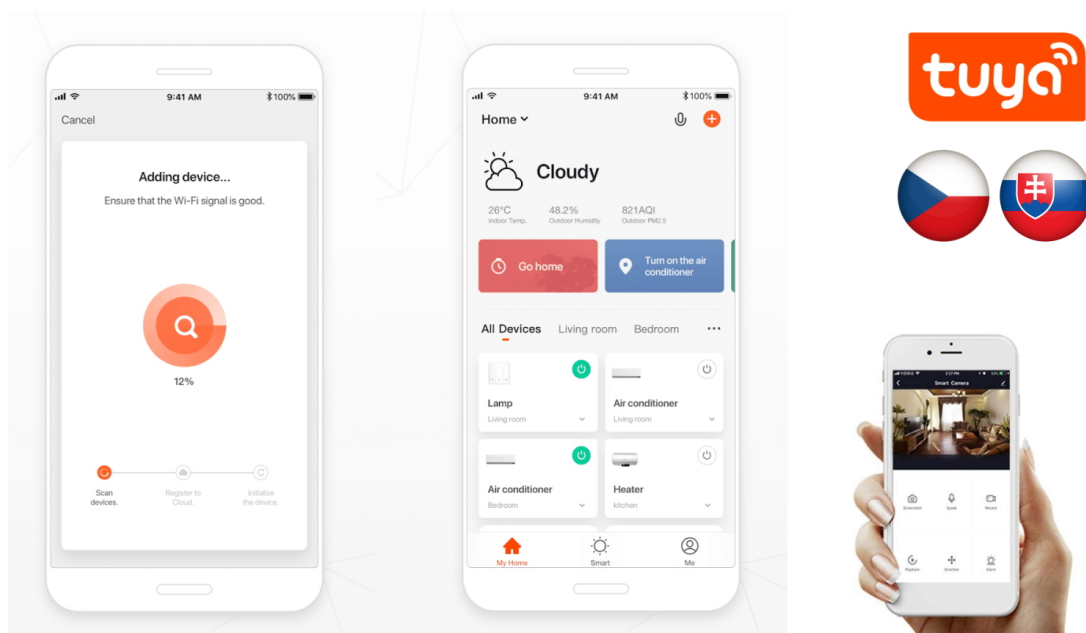

IMMAX NEO LITE SMART SQUARE

Chytré sloupkové solární svítidlo poskytne orientační osvětlení např. kolem chodníků na zahradě či příchodových cest a příjemně tak večerní přístup k domu. Napájení je řešeno **ze solárního panelu**, který nabíjí integrovanou baterii o kapacitě **1300 mAh**. Svítidlo je odolné vůči vodě i ostatním přírodním podmínkám dle certifikace **IP65**.

Po připojení k **aplikaci IMMAX NEO PRO** lze svítidlo ovládat na dálku.

Upozornění: Pro vzdálenou správu a využití všech Smart funkcí je zapotřebí umístit v dosahu svítidla bránu např: Immax NEO MULTI BRIDGE PRO Smart Zigbee 3.0, BT v3 (není součástí balení).