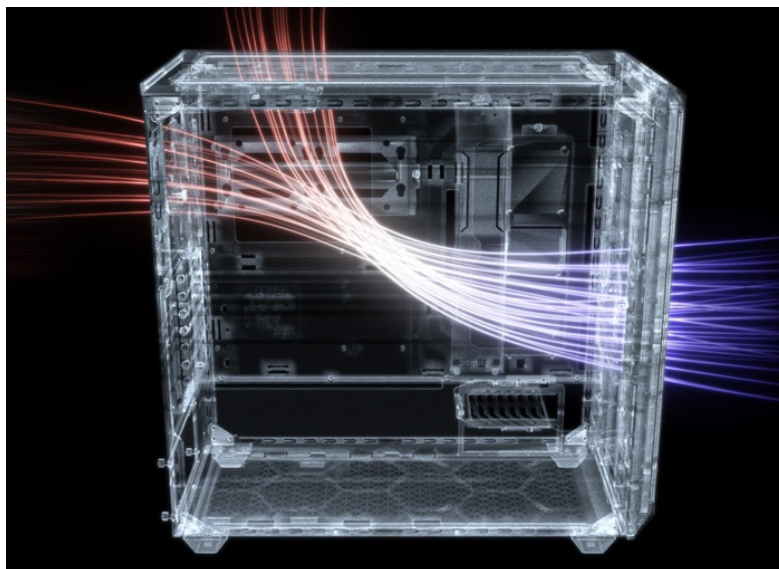

**Popis****Be quiet! SHADOW BASE 800DX - moderní PC systém, který má styl**

PC skříň **Be quiet! SHADOW BASE 800DX** v provedení **Middle Tower** se vyznačuje optimalizovaným prouděním vzduchu a **ARGB LED diodami** pro stylové osvětlení. Přináší dostatek prostoru i pro objemné komponenty v podobě grafických karet, výměníků nebo základních desek a potěší také **tichým chodem**. Užijte si maximální výkon. **Model SHADOW BASE 800DX** ocení především fanoušci vodního chlazení a ideálního proudění vzduchu. Díky konstrukci předního a horního krytu je zajištěna **mimořádná prodyšnost celého systému**. Samozřejmostí je přítomnost **prachového filtru**, který lze snadnou vyjmout a očistit.

### Be quiet! SHADOW BASE 800DX

Skříň v provedení Middle Tower s průhlednou bočnicí a předním **ARGB podsvícením** nabízí **dvě 3,5"** pozice pro pevné disky a **čtyři 2,5"** pozice pro SSD disky. Na horním panelu naleznete dva porty **USB 3.0**, jeden port **USB-C** a dále také konektory pro sluchátka a mikrofon. Skříň je osazena **třemi ventilátory o velikosti 140 mm**, a to v přední, vrchní a zadní části, přesně tak, aby zaručily nejlepší průchod vzduchu. Ve skříni je dostatek prostoru pro chladič CPU do výšky až 180 mm a grafickou kartu o délce až 430 mm. Důmyslné řešení umožňuje pohodlné umístění **až 420 mm dlouhého výměníku** vodního chlazení na přední a vrchní straně. Potěší taktéž integrovaná lišta pro lepší organizaci kabelů a dvojice prachových filtrů. Skříň je dodávána **bez zdroje**.