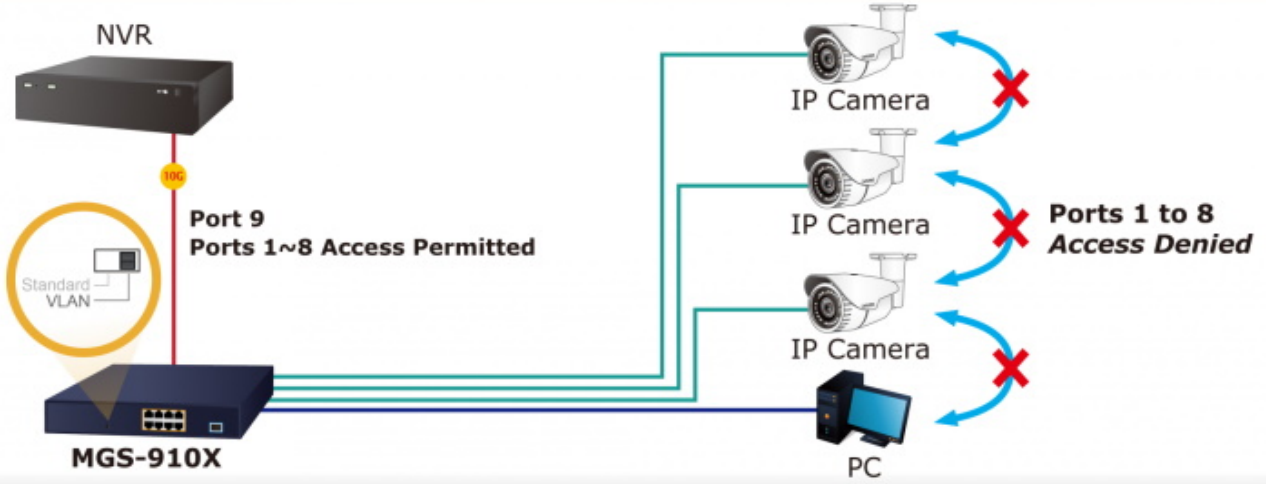

Switch disponuje manuálním přepínačem režimů:

- **Standard** - funguje jako normální switch.
- **VLAN** - porty jsou logicky odděleny jeden od druhého, v tomto režimu lze předejít nechtěným multicast a broadcast bouřím.

Cenově dostupný multigigabitový switch vhodný **pro menší podniky a kanceláře** dokáže automaticky identifikovat a určit správnou přenosovou rychlost připojených zařízení. Využívá metodu předávání dat **Store-and-Forward**, která zajišťuje nízkou latenci a vysokou integritu dat, což eliminuje zbytečný provoz a případné přetížení kritických síťových cest. Díky vysoké datové propustnosti je ideální pro většinu gigabitových prostředí. Uživatelé mohou navíc použít **stávající kabeláž** Cat5e a přesto **zvýšit rychlost sítě na 2,5 Gb/s**. Všechna zařízení v síťovém prostředí tak mohou naplno uplatnit své výhody.

ZÁKLADNÍ SPECIFIKACE

Fyzické vlastnosti:

Porty: 8x 10/100/1000/2500 Base-T RJ-45, 1x 10G Base-X SFP+
Paměť: 4k MAC adres
Propustnost: sběrnice 60 Gbps, provozně 44,64 Mpps (64B)
Podpora přenosu: JumboFrame 12 KB
Provedení: rack 1U
Napájení: interní zdroj AC 100–240 V (50–60 Hz), celkový příkon do 6,6 W
Ochrana: přepětová ochrana do 6 kV, ESD do 8 kV
Provozní teplota: 0 až +50 °C
Rozměry: 280 × 180 × 44 mm
Hmotnost: 1,505 kg

New Generation of Multigigabit Switch

1Gbps **2.5X Speed** 2.5Gbps

Standard Mode (default)

VLAN Isolation Mode

- 10GBASE-SR/LR Fiber Optic
- 2.5GBASE-T UTP
- 1000BASE-T UTP

Gigabit Networking

VR Gaming

IPTV