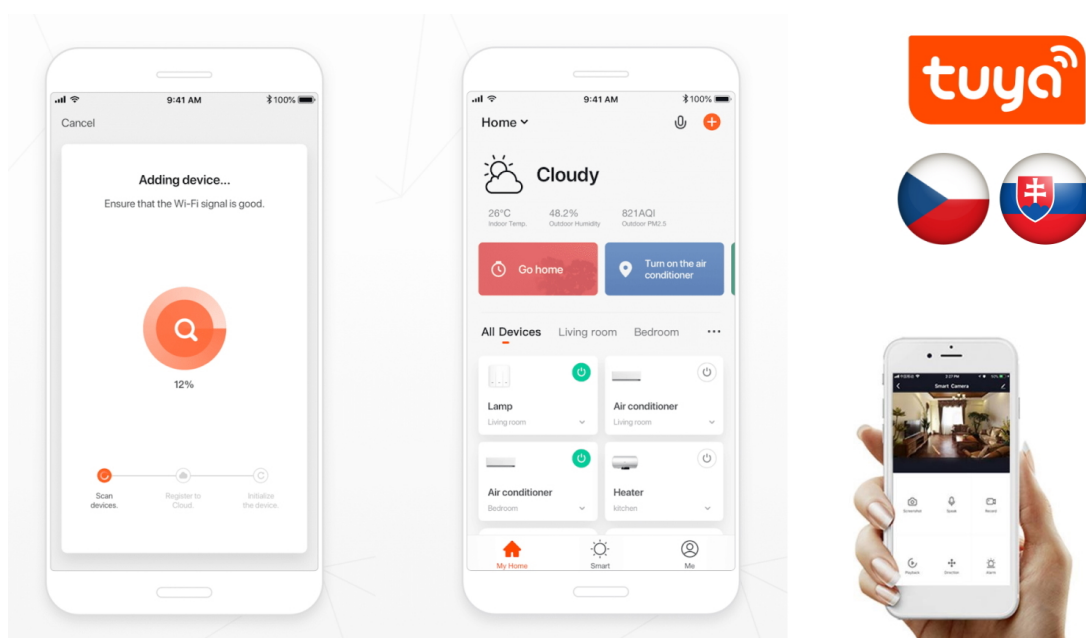

Záruka:

24 měs.

Stav:

Nové zboží

Popis

IMMAX NEO SMART 07768L

Speciální bateriový programovatelný ovladač **pro ovládání světelných zdrojů** a dalších produktů systému IMMAX NEO komunikující na protokolu **ZigBee 3.0**. Ovladačem je možné stmívat, vypínat či měnit teplotu barvy světelných zdrojů. V aplikaci IMMAX NEO PRO, kompatibilní s iOS, Android, Amazon Alexa, Apple Siri, Google Assistant, TUYA a LIDL, **lze nastavit 3 různé scény** či automatizace pro stisk, dvojitisk nebo dlouhý stisk tlačítka mikrospínače. Díky tomu můžete mít osvětlení a další produkty v domácnosti kdykoliv pod kontrolou a stát se tak "pánem chytré domácnosti".

Upozornění: Nejedná se o klasický vypínač, nepřipojují se k němu žádné vodiče. Ovladač vyžaduje propojení s chytrou bránou IMMAX NEO BRIDGE PRO Smart Zigbee 3.0 v2 (prodává se samostatně) či jiným TUYA hubem na standardu ZigBee 3.0.

Rozměry: 40 x 40 x 29 mm

Barva: šedá-černá

TuyaSmart:

[Aplikace pro Android](#)

[Aplikace pro iOS](#)
