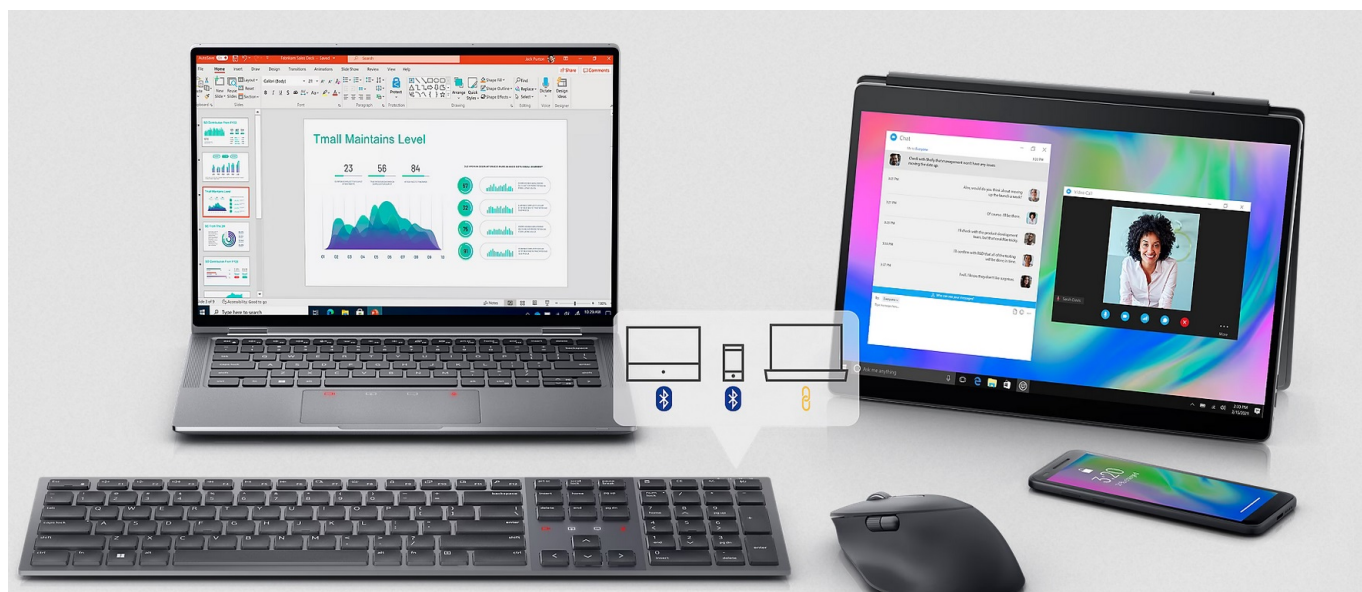

vašeho pracovnímu nasazení. Pomocí **programových zkratk** okamžitě otevřete potřebné aplikace, samozřejmostí je přítomnost numerické části nebo multimediálních kláves.

Dell KB90

Stylová plnohodnotná bezdrátová klávesnice Dell podporuje **připojení až ke třem zařízením** v jeden moment. Napájení zajišťuje **integrována baterie**, která se dobíjí pomocí přiloženého USB-C kabelu a zaručí **výdrž až 20 dnů**. Připojení je realizováno bezdrátově skrze **Bluetooth** či miniaturní USB přijímač a technologii **2,4 GHz**.

Layout klávesnice je **československý**.

Dell KB90 je světově první klávesnicí s certifikací Zoom určenou pro spolupráci. Obsahuje vyhrazené dotykové prvky pro snadné ovládání hovorů Zoom, jako je ztlumení a aktivace mikrofonu, zapnutí a vypnutí kamery, jednoduché sdílení obrazovky a vyvolání panelu konverzace.

ZÁKLADNÍ SPECIFIKACE

Rozhraní: 2,4 GHz (USB adaptér), Bluetooth 5.1

Rozložení kláves: československé

Multimediální klávesy: ano

Podsvícení: ano

Napájení: USB-C (kabel součástí balení)

Rozměry: 439,42 × 121,92 × 20,32 mm

Hmotnost: 728 g

Barva: černá-šedá