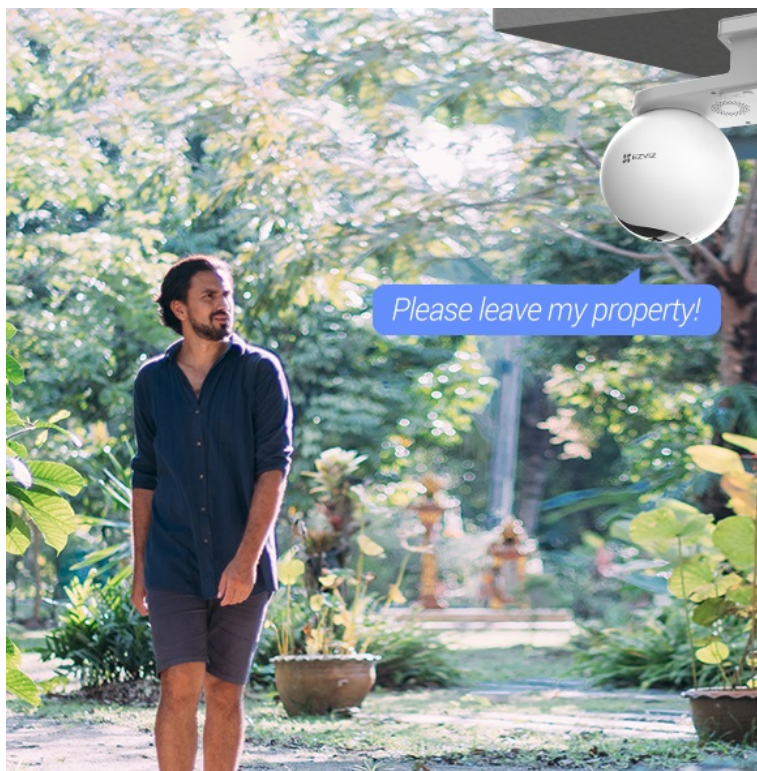

Popis

EZVIZ EB8 4G - zabezpečení tam, kde vám na tom záleží

Bezdrátová IP kamera EZVIZ EB8 4G pro nepřetržitý monitoring venkovního prostoru. Vyznačuje se snadnou instalací bez nutnosti připojených kabelů a poskytuje flexibilní možnosti instalace. V případě mimo dosah sítě Wi-Fi využívá **síť 4G LTE** a pro provoz slouží integrovaná baterie, kterou lze dobít pomocí solárního panelu EZVIZ. Ten je k dostání samostatně.

Baterie s kapacitou 10 400 mAh představuje variantu ekologického napájení a udržitelnosti. Podpora **solárního napájení** vám umožní provozovat kameru jen za pomoci slunečního svitu. Pomocí **mobilní aplikace** získáte snadný vzdálený přístup k rozmanitým funkcím a nastavení. **Kamera EZVIZ EB8 4G** vám umožní detekovat rozmanité druhy pohybu, jako je pohyb osob, běh zvířat a obecně inteligentní sledování aktivity.

Výbava zahrnuje **integrováný IR přísvit** a možnost sledování ve dne i v noci. Samozřejmostí je **pevná konstrukce** odolná proti dešti, větru a dalším venkovním podmínkám. Je tak ideální pro využití v jakémkoli venkovním prostoru – nejenom pro chytrý dům, ale také například při rekreaci, návštěvě kempu, při cestách v obytném voze, na farmě, chatě, v renovovaných budovách apod. Díky **GPS** najdete kameru klidně i uprostřed divočiny.

Propojení kamery pomocí aplikace v mobilním zařízení umožní pohodlný vzdálený přístup, pořizování záznamů či fotografií nebo upozornění v případě **detekce pohybu**. Mezi další užitečné funkce patří například **rozpoznávání a sledování lidské postavy** (Auto-Tracking), přizpůsobitelná oblast detekce pohybu či možnost zobrazit aktuální polohu kamery díky **GPS** modulu.