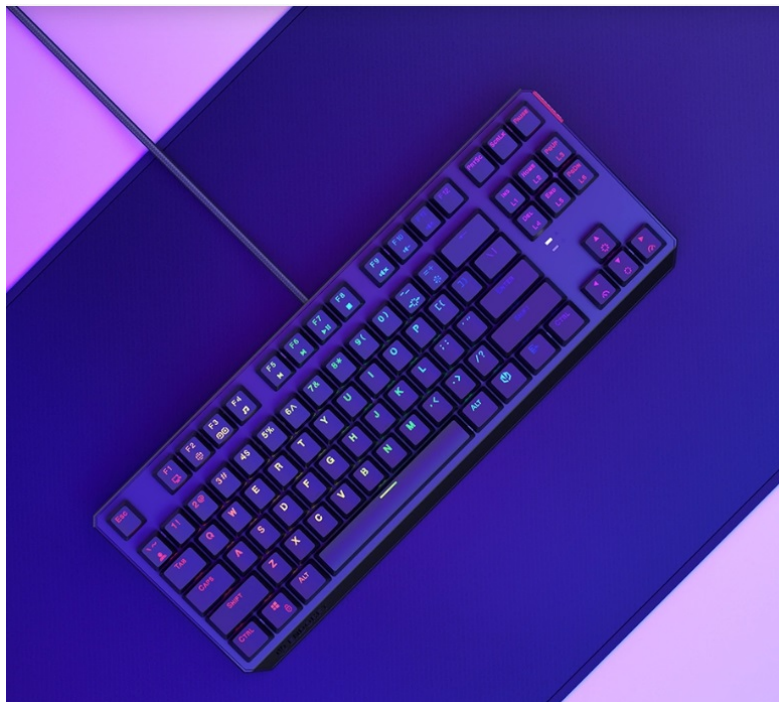

KLAEND11301

Part No.:

EY5C003

Záruka:

24 měs.

Stav:

Nové zboží

Popis**LAN párty, turnaj nebo večerní sólo hraní - klávesnice Endorfy Thock TKL**

Malá mechanická klávesnice Endorfy Thock TKL Brown je vhodná pro jakoukoli herní úroveň – od příležitostného hráče až po profíka. Díky **kompaktním rozměrům** se snadno vměstná na váš stůl, případně ji před cestou na další turnaj sbalíte do batohu. Je vybavena **spínači Kailh Brown**, které se vyznačují univerzálností a jsou vhodné pro plnění jakýchkoliv úkolů – v kanceláři při psaní, tvorbě tabulek, dokumentů i akci při souboji s bossy (s těmi herními, ne nadřízenými).

Perfektní orientaci za slabého osvětlení nebo ve večerních hodinách zajistí **barevné RGB podsvícení**. **Nastavitelné nožičky** ukotví klávesnici **Endorfy Thock TKL Brown** v ideální pozici, která odpovídá vašim požadavkům. Nechybí ani **podpora softwaru** pro vyladění a nastavení funkcí.

Endorfy Thock TKL Brown

Kompaktní **mechanická** klávesnice pro každého vášnivého hráče. Díky spínačům **Kailh Brown** nabízí výbornou odezvu a výdrž **přes 50 milionů** stisků. Konstrukce klávesnice **z hliníku** vykazuje jen tu nejvyšší možnou odolnost a stabilitu. Klávesy jsou **RGB podsvícené** a nabízí možnost vlastního nastavení. Klávesy jsou navíc také **plně programovatelné**, díky tomu lze klávesnici individualizovat přesně podle potřeb hráče a hrané hry. Samozřejmě nechybí ani funkce **Anti-Ghosting** a N-Key rollover. Připojení je realizováno skrze **odnímatelný USB kabel**.