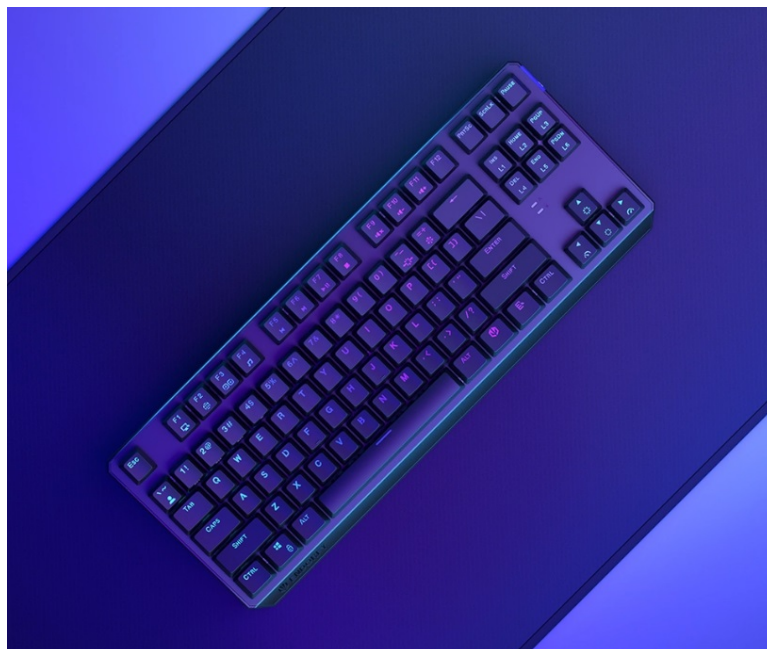

ENDORFY THOCK TKL WIRELESS RED

Cena celkem:	1 301 Kč (bez DPH: 1 075 Kč)
Běžná cena:	1 431 Kč
Ušetříte:	130 Kč
Kód zboží:	KLAEND12501
Part No.:	EY5C005
Záruka:	24 měs.
Stav:	Nové zboží

Popis

Endorfy Thock TKL Wireless Red - herní klávesnice, která vám dá volnost

Herní bezdrátová klávesnice Endorfy Thock TKL Wireless Red, se kterou absolvujete virtuální bitvy bez omezujícího kabelu. Navíc díky **kompaktním rozměrům** šetří místo na stole, takže máte prostor pro další gamingové příslušenství nebo občerstvení. Uplatní se nejen ve hrách, ale také pracovní a kreativní činnosti. Veškeré výzvy zvládne bezdrátově od pracovního stolu i třeba z pohodlí gauče. **Klávesnice Endorfy Thock TKL Wireless Red** svou dominanci potruhuje přítomnostní **mechanických spínačů Kailh Red**, které se vyznačují enormní **životností až 70 milionů kliknutí** a **ultrarychlými reakcemi**.

Jsou ideální do situací, kde musíte bleskově reagovat, útočit, zasadit finální úder nebo dělat nejrůznější comba. Gamingová klávesnice Endorfy Thock TKL Wireless Red nabízí **3 způsoby připojení**. Kromě tradičního **kabelu** disponuje také technologií **Bluetooth** nebo **2,4GHz rozhraním** pro bezdrátovou konektivitu. Díky **robustní konstrukci** se nemusíte bát nechtěného poškrábání nebo poškození při přenášení a můžete hrát naplno a s maximální agresivitou. Stabilní pozici zajistí praktické **vyklápěcí nožky**. Samozřejmostí je podpora stylového **barevného ARGB podsvícení**.