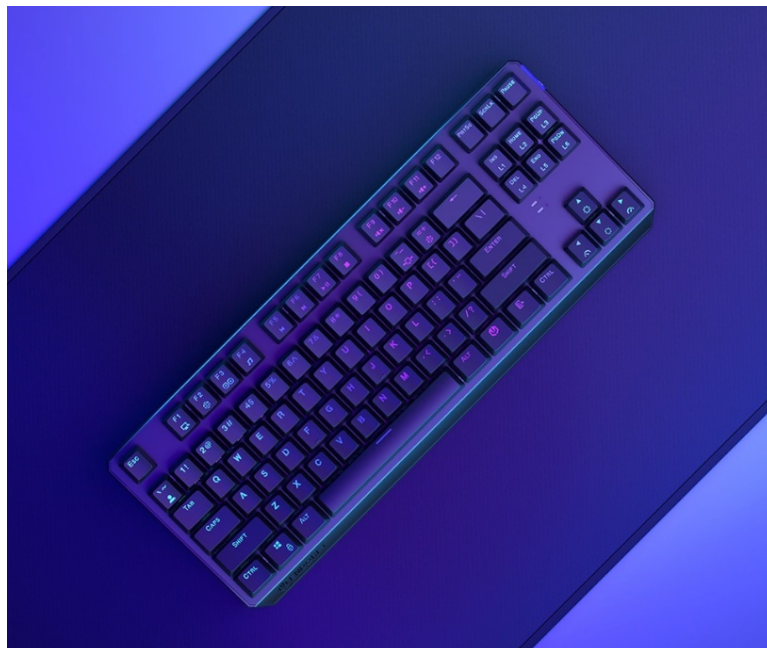

ENDORFY THOCK TKL WIRELESS BLACK

Cena celkem:	1 999 Kč
	(bez DPH: 1 652 Kč)
Běžná cena:	2 199 Kč
Ušetříte:	200 Kč
Kód zboží:	KLAEND1260
Part No.:	EY5A081
Záruka:	24 měs.
Stav:	Nové zboží

Popis

Endorfy Thock TKL Wireless Black - herní klávesnice, která vám dá volnost

Herní bezdrátová klávesnice Endorfy Thock TKL Wireless Black, se kterou absolvujete virtuální bitvy i pracovní činnosti bez omezujícího kabelu. Navíc díky **kompaktním rozměrům** šetří místo na stole, takže máte prostor pro další gamingové příslušenství nebo občerstvení. Uplatní se nejen ve hrách, ale také pracovní a kreativní činnosti. Veškeré výzvy zvládne bezdrátově od pracovního stolu i třeba z pohodlí gauče. **Klávesnice Endorfy Thock TKL Wireless Black** svou dominanci potrhne přítomnostní **mechanických spínačů Kailh Black**, které se vyznačují enormní **životností až 70 milionů kliknutí** a skvělou odezvou při každém stisknutí.

Spínače Kailh Black podporují komfortní činnost při lehce zvýšené síle aktivace. Díky tomu vám umožní nejenom hraní her, ale také tvořit. Uplatní se při psaní dokumentů, e-mailů, příspěvků na blog apod. A jakmile vyřídíte administrativní povinnosti, je čas naskočit do hry. Gamingová klávesnice Endorfy Thock TKL Wireless Black nabízí **3 způsoby připojení**. Kromě tradičního **kabelu** disponuje také technologií **Bluetooth** nebo **2,4GHz rozhraním** pro bezdrátovou konektivitu. Díky **robustní konstrukci** se nemusíte bát nechtěného poškrábání nebo poškození při přenášení a můžete hrát naplno a s maximální agresivitou. Stabilní pozici zajistí praktické **vyklápěcí nožky**. Samozřejmostí je podpora stylového **barevného ARGB podsvícení**.