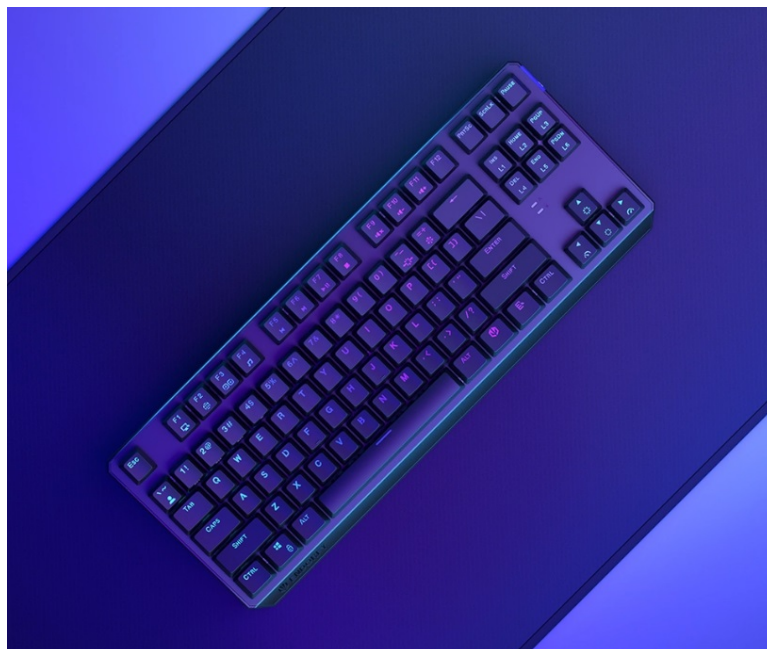

ENDORFY THOCK TKL WIRELESS RED

Cena celkem:	2 005 Kč (bez DPH: 1 657 Kč)
Běžná cena:	2 205 Kč
Ušetříte:	200 Kč
Kód zboží:	KLAEND1250
Part No.:	EY5A080
Záruka:	24 měs.
Stav:	Nové zboží

Popis

Endorfy Thock TKL Wireless Red - herní klávesnice, která vám dá volnost

Herní bezdrátová klávesnice Endorfy Thock TKL Wireless Red, se kterou absolvujete virtuální bitvy bez omezujícího kabelu. Navíc díky **kompaktním rozměrům** šetří místo na stole, takže máte prostor pro další gamingové příslušenství nebo občerstvení. Uplatní se nejen ve hrách, ale také pracovní a kreativní činnosti. Veškeré výzvy zvládne bezdrátově od pracovního stolu i třeba z pohodlí gauče. **Klávesnice Endorfy Thock TKL Wireless Red** svou dominanci potruhuje přítomnostní **mechanických spínačů Kailh Red**, které se vyznačují enormní **životností až 70 milionů kliknutí** a **ultrarychlými reakcemi**.

Jsou ideální do situací, kde musíte bleskově reagovat, útočit, zasadit finální úder nebo dělat nejrůznější comba. Gamingová klávesnice Endorfy Thock TKL Wireless Red nabízí **3 způsoby připojení**. Kromě tradičního **kabelu** disponuje také technologií **Bluetooth** nebo **2,4GHz rozhraním** pro bezdrátovou konektivitu. Díky **robustní konstrukci** se nemusíte bát nechtěného poškrábání nebo poškození při přenášení a můžete hrát naplno a s maximální agresivitou. Stabilní pozici zajistí praktické **vyklápěcí nožky**. Samozřejmostí je podpora stylového **barevného ARGB podsvícení**.