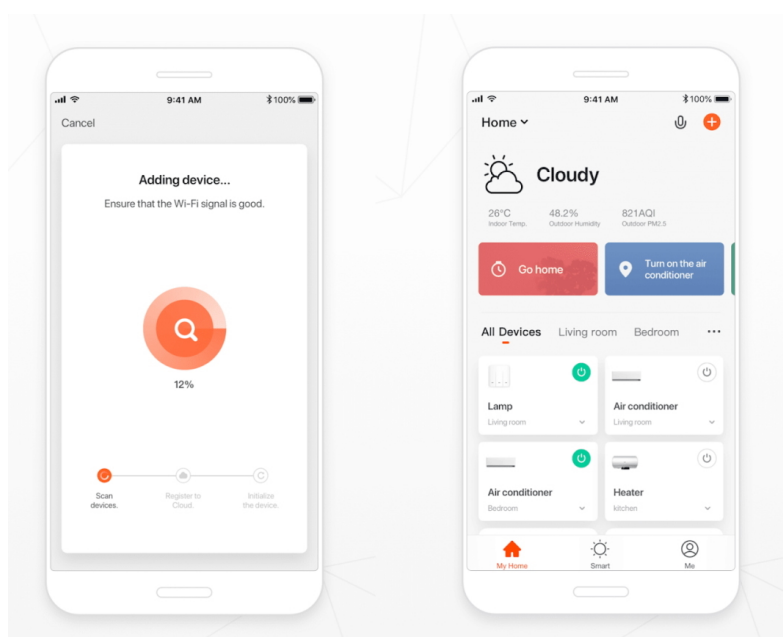

IMMAX NEO LITE BUBBLES NÁSTĚNNÉ

Cena celkem:	1 899 Kč (bez DPH: 1 569 Kč)
Běžná cena:	2 089 Kč
Ušetříte:	190 Kč
Kód zboží:	OSVIMM1252
Part No.:	07907L
Záruka:	24 měsíců/6 měs. akku
Stav:	Nové zboží

Popis

IMMAX NEO LITE BUBBLES nástěnné

Chytré nástěnné solární svítidlo poskytne orientační osvětlení např. kolem chodníků na zahradě a zpříjemní tak večerní přístup k domu. Napájení je řešeno **ze solárního panelu**, který nabíjí integrovanou baterii o kapacitě **4000 mAh**. Svítidlo je odolné vůči vodě i ostatním přírodním podmínkám dle certifikace **IP54**.

Po připojení k **aplikaci IMMAX NEO PRO** lze svítidlo ovládat na dálku.

Upozornění: Pro vzdálenou správu a využití všech Smart funkcí je zapotřebí umístit v dosahu svítidla bránu např: Immax NEO MULTI BRIDGE PRO Smart Zigbee 3.0, BT v3 (není součástí balení).

ZÁKLADNÍ SPECIFIKACE

Počet SMD čipů: 76

Výkon solárního panelu: 3,7 W

Napájení: vestavěná baterie 4000 mAh, 3,7 V

Senzor pohybu: ne

Stupeň krytí: IP54

Barva světla: 3000-3500 K + 6000-6500K + RGB

Materiál těla reflektoru: hliník + plast