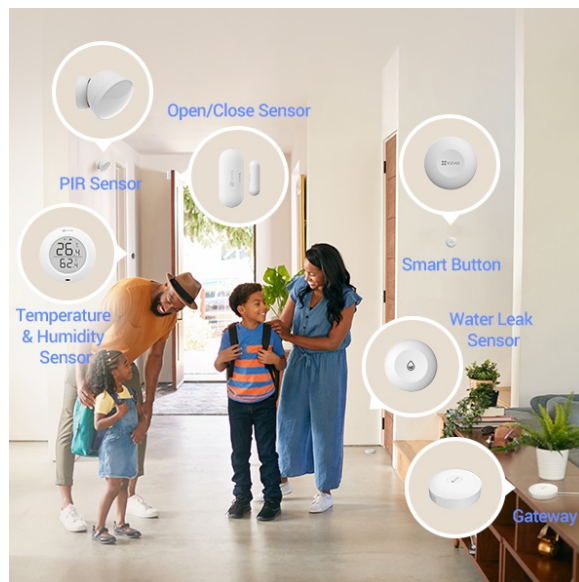

EZVIZ T51C - chytrý snímač teploty a vlhkosti do každé domácnosti

Chytrý senzor EZVIZ T51C pro snímání teploty a vlhkosti v místnosti. Zvláště v sezóně alergií je potřeba **udržovat v interiéru potřebnou teplotu a vlhkost vzduchu** na potřebné úrovni, aby se předešlo potížím s dýcháním nebo podráždění kůže. **Model EZVIZ T51C** v sobě integruje teploměr i vlhkoměr a skrze jednoduchý displej můžete snadno sledovat stav ve vaší domácnosti. Zároveň vás upozorní při náhlé změně parametrů nebo špatně nastavenému rozsahu hodnot - jednoduše pomocí **mobilní aplikace EZVIZ**. Díky kompaktní a lehké konstrukci můžete senzor umístit kdekoli.

Je určen pro využití ve vnitřních prostorách a všude tam, kde chcete znát míru vlhkosti a teplo – ať už jde o **kuchyň, koupelnu, dětský pokoj** nebo třeba komoru. **Energeticky úsporný provoz** zajistí dlouhou výdrž a životnost baterie. Po **připojení k domácí bráně EZVIZ** můžete sledovat hodnoty v reálném čase, případně ještě před příchodem domů.

EZVIZ T51C

Chytrý senzor disponuje **1,8" displejem** pro přehledné zobrazení aktuální **teploty a vlhkosti vzduchu** v místnosti. Po propojení s chytrou bránou EZVIZ H3 (není součástí) je možné v mobilní aplikaci kdykoliv sledovat všechny údaje, nastavit upozornění při překročení zadaných hodnot nebo vytvořit úplně nový scénář zahrnující další chytrá zařízení. Napájení má na starost jedna baterie typu CR2450, která udrží senzor **v provozu až 1 rok**. Díky integrovanému stojánku a přiložené lepicí pásce ho lze umístit kamkoliv na vodorovný či svislý povrch.

Zigbee představuje alternativní protokol k Wi-Fi, jehož hlavní výhodou je **nízká spotřeba energie**. Díky tomu mohou malé bezdrátové snímače fungovat až několik let na jedinou baterii.

ZÁKLADNÍ SPECIFIKACE