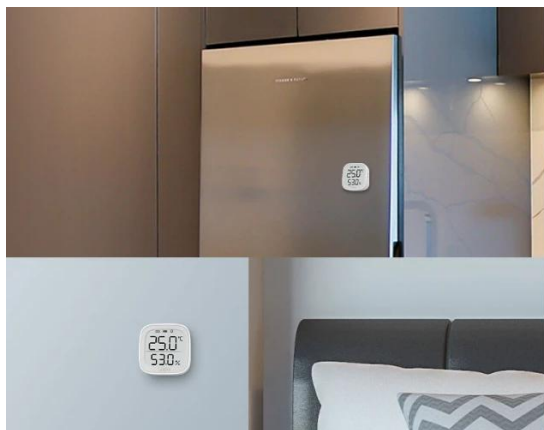

Flexibilní umístění

Umístěte svůj monitor kdekoli v domácnosti rychle a snadno. Postavte jej na stůl nebo polici, přilepte na zeď pomocí přiloženého lepidla nebo připevněte na jakýkoli kovový povrch.