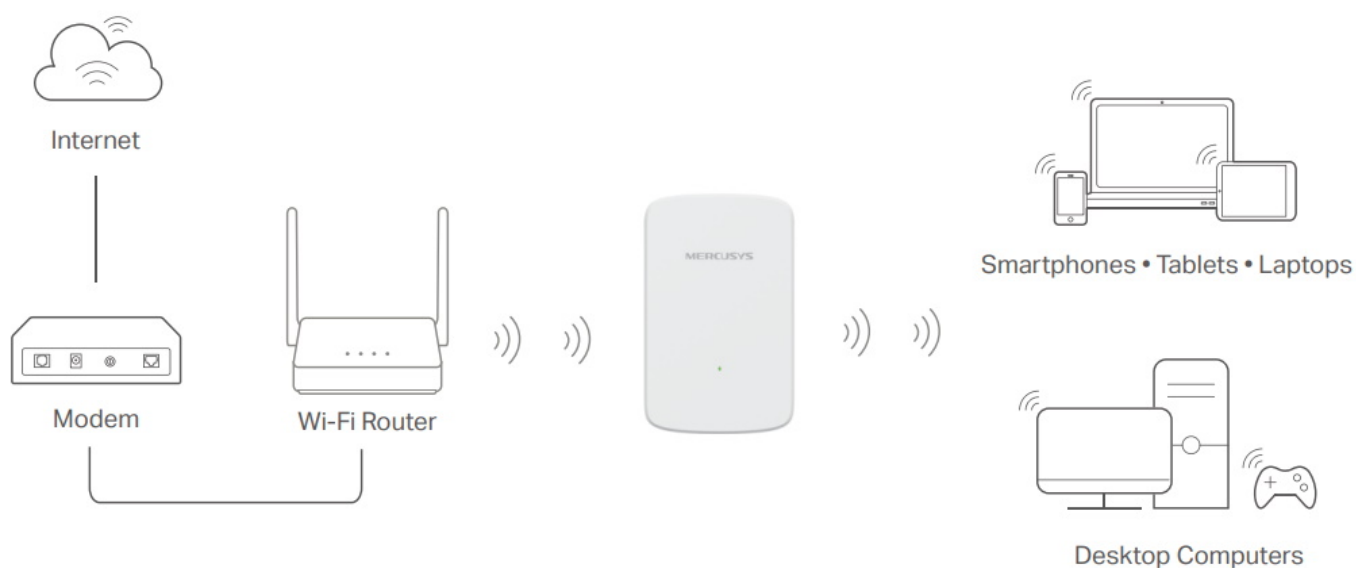

#### Adaptivní výběr cesty připojení

Jednotka ME20 zajistí, že vaše síť vždy poběží tou nejvyšší rychlostí, neboť inteligentně vybírá nejrychlejší dostupnou cestu připojení k routeru a pásmo přenosu dat.

#### Snadné nastavení za několik sekund

Stiskněte tlačítko WPS na routeru a tlačítko WPS na extenderu signálu a rozšířte dosah Wi-Fi sítě za několik sekund.

#### Chytrý indikátor signálu

Barevný LED indikátor vám pomůže najít správné umístění extenderu signálu, aby bylo Wi-Fi pokrytí co nejlepší.

#### Vestavěný režim přístupového bodu

ME20 je více než extender signálu Wi-Fi sítě. Pokud využíváte kabelovou síť, připojte kabelové internetové připojení k jednotce ME20 pomocí ethernetového kabelu a proměňte ji na dvoupásmový Wi-Fi přístupový bod.