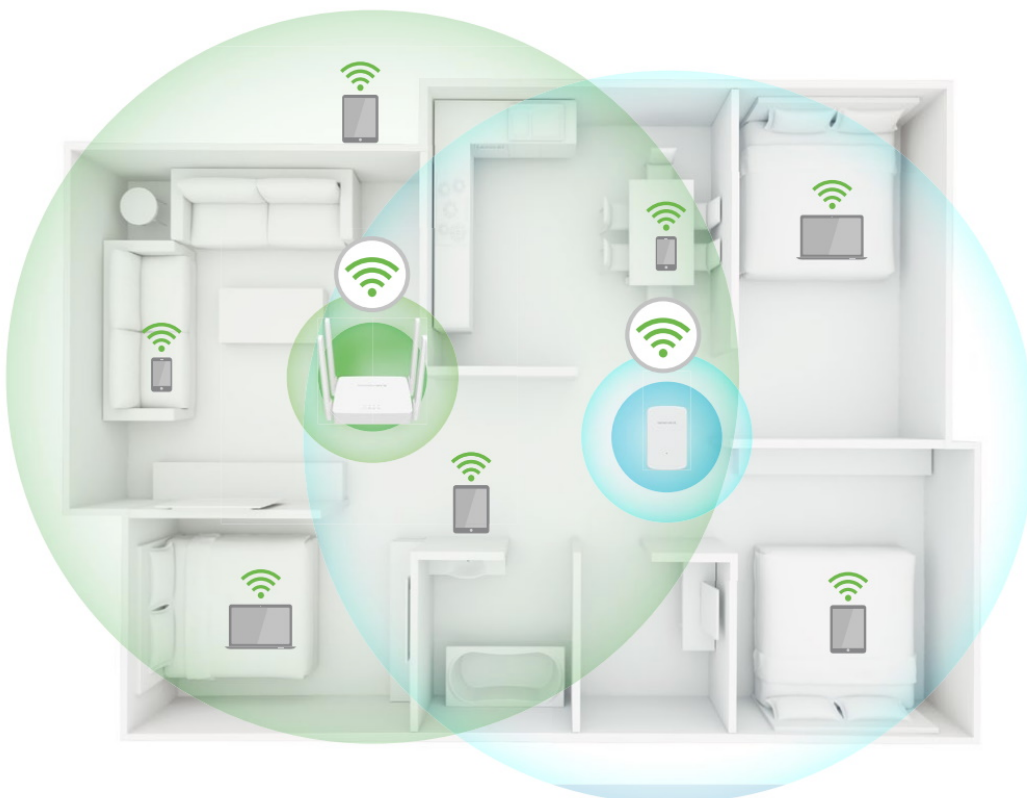

### Dvoupásmová síť Wi-Fi AC750

Dvoupásmová jednotka ME20 umožňuje současně připojit větší počet zařízení. Pásmo 2,4 GHz je vhodné pro vyřizování e-mailů a procházení webových stránek, zatímco pásmo 5 GHz pro hraní on-line her a streamování HD videí.

#### Adaptivní výběr cesty připojení

Jednotka ME20 zajistí, že vaše síť vždy poběží tou nejvyšší rychlostí, neboť inteligentně vybírá nejrychlejší dostupnou cestu připojení k routeru a pásmo přenosu dat.

#### Vestavěný režim přístupového bodu

ME20 je více než extender signálu Wi-Fi sítě. Pokud využíváte kabelovou síť, připojte kabelové internetové připojení k jednotce ME20 pomocí ethernetového kabelu a proměňte ji na dvoupásmový Wi-Fi přístupový bod.