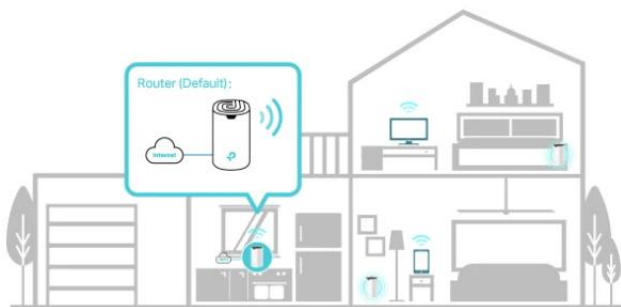

Chcete větší pokrytí? Prostě přidejte další Deco.

Nepřerušované připojení pro udržení vysoké rychlosti

Systém TP-Link Mesh funguje tak, že jednotky Deco společně vytvářejí jednu unifikovanou síť. Váš telefon nebo tablet se automaticky připojuje k nejrychlejší jednotce Deco, jak se pohybujete po domě, abyste se mohli spolehnout na skutečně stabilní a nepřerušované používání Wi-Fi připojení.

Dvoupásmové připojení s rychlostí až 1 900 Mbit/s:

- 5 GHz: 1300 Mbps
- 2,4 GHz: 600 Mbps

Connections for over **100** Devices

2 v 1 režim routeru a přístupového bodu

Flexibilní a multifunkční jednotka Deco S7 má spoustu funkcí, aby mohla plnit roli routeru nebo přístupového bodu. Jednoduše si vyberte režim, který vyhovuje vašim aktuálním síťovým požadavkům, a využijte maximální flexibilitu bezdrátového připojení.

Router (Default)

Instantly generate a private wireless network.

Access Point

Create Wi-Fi access for any existing wired network.

Nastavení pomocí aplikace

Instalace jednotky Deco S7 je rychlá a snadná. Jednoduše rozbalte systém, stáhněte si aplikaci Deco a postupujte podle pokynů na obrazovce.

Snadná správa

Spravujte svou Wi-Fi síť z domu nebo vzdáleně pomocí aplikace Deco. Uvidíte všechna připojená zařízení a můžete jim přiřadit prioritu.

Hlasové ovládání

Po spárování se službou Alexa můžete jednotku Deco S7 ovládat pomocí jednoduchých hlasových příkazů. Usnadněte si život.